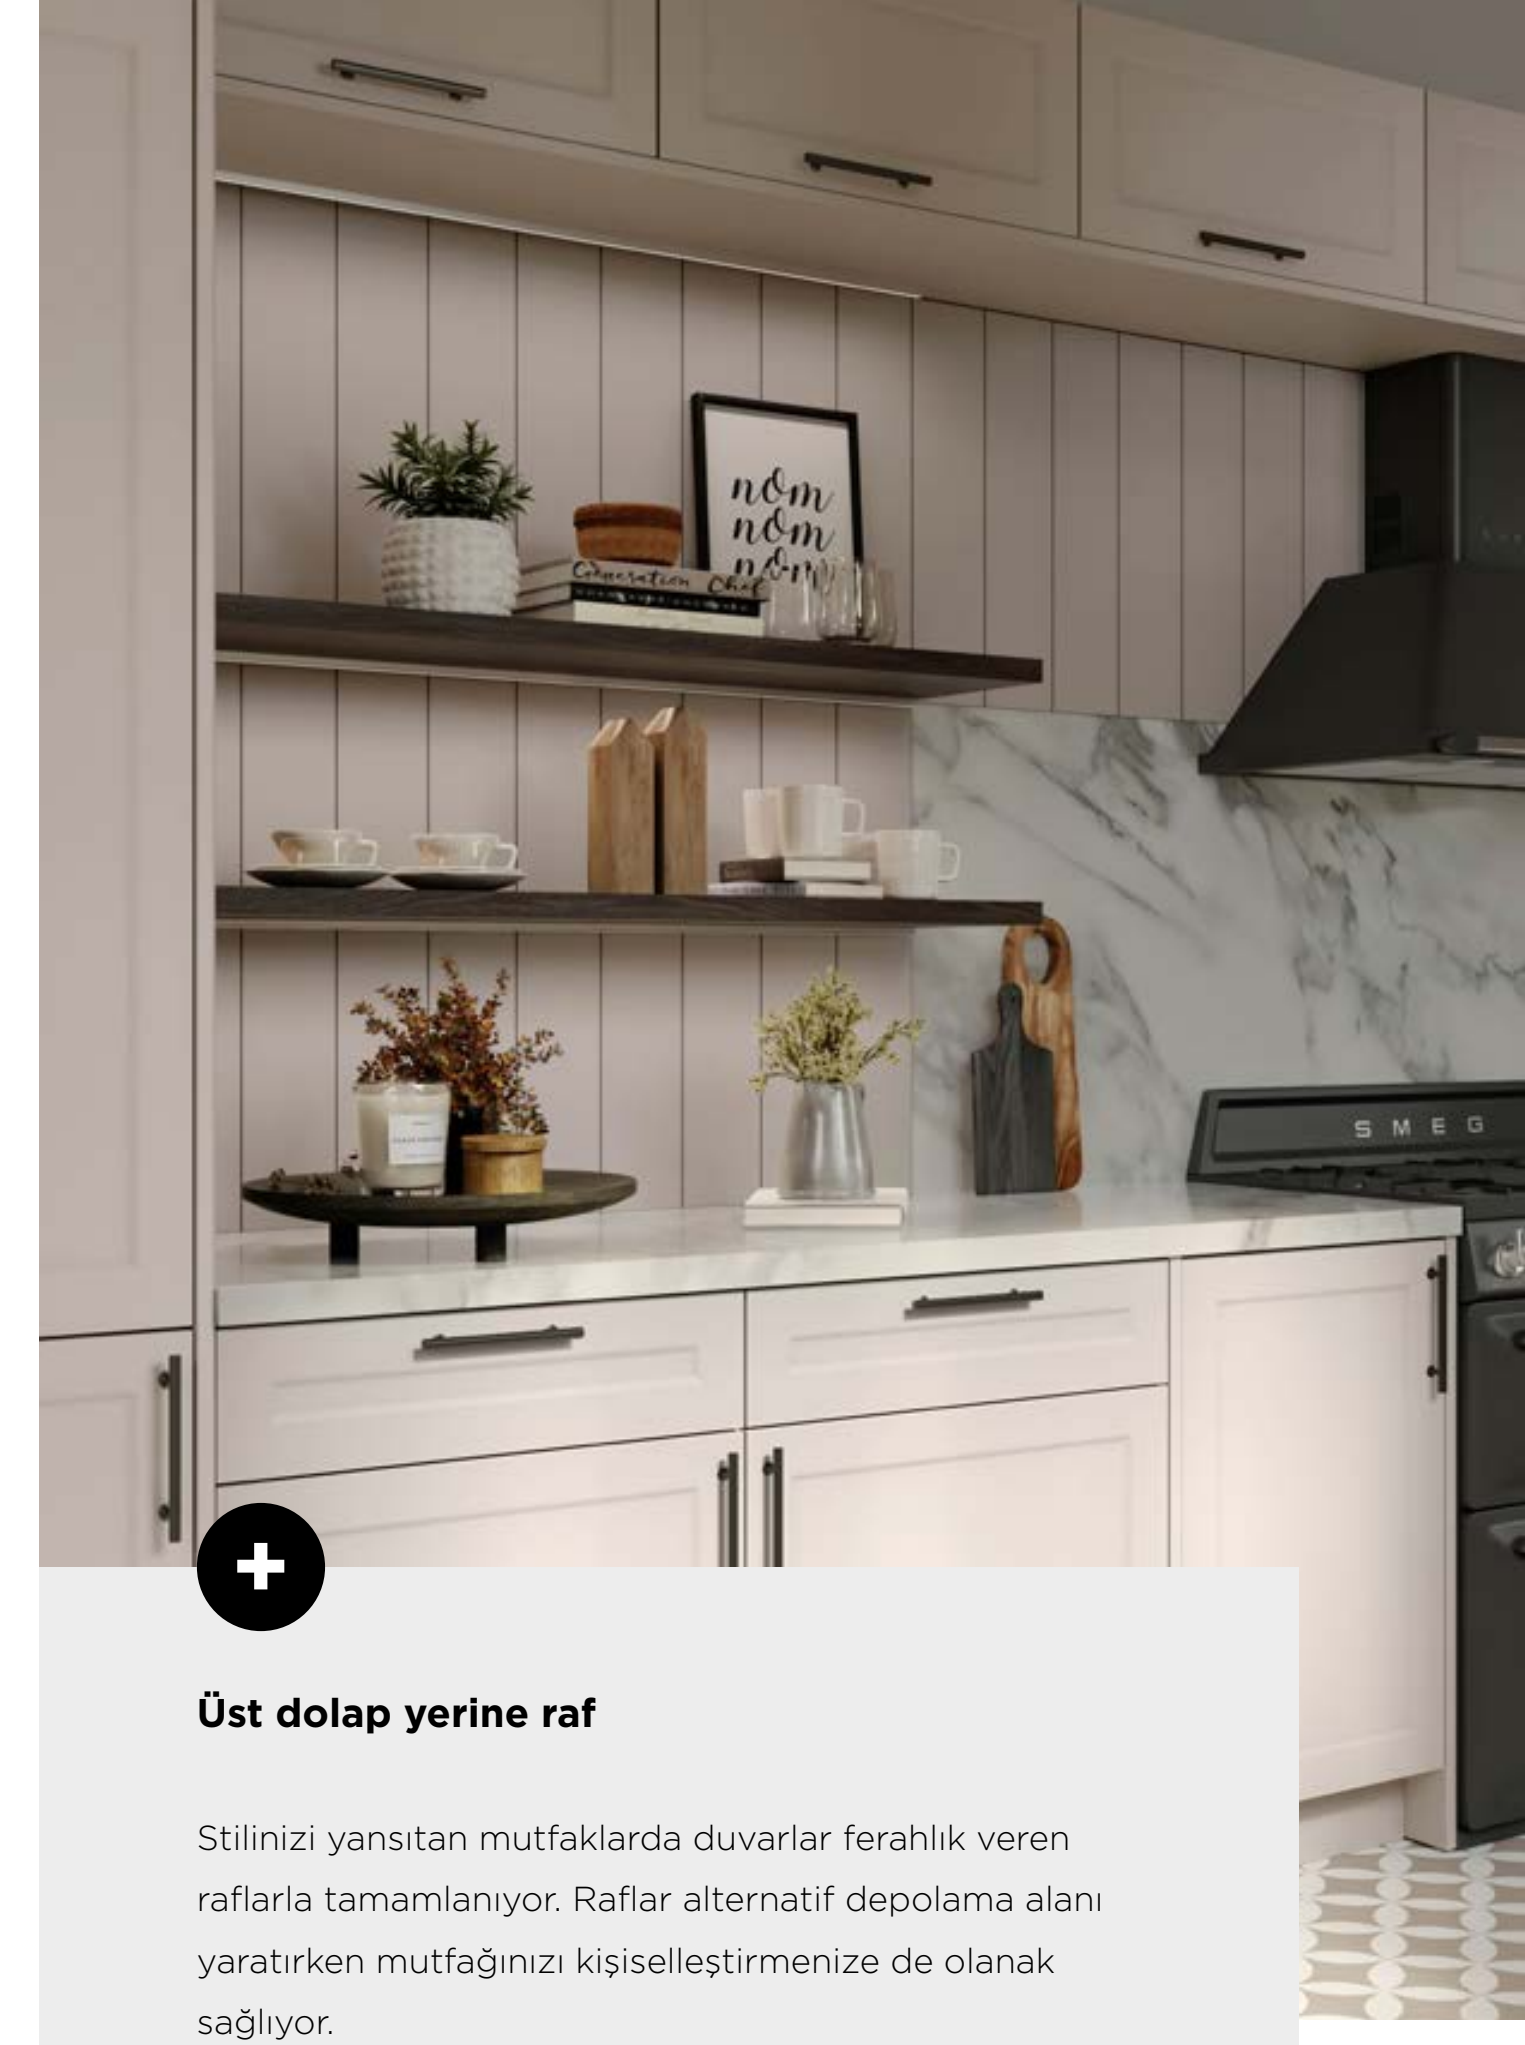

Kendi stilini mutfağına yansıtmak isteyenlere

Mekâna sıcaklık katan ahşap renkleri, ince çerçeveler tasarımda öne çıkıyor. Klasik ya da modern, kendi stilindeki zengin karakterli mutfaklar, rafine zevklere sahip kişilere hitap ediyor.

Üst dolap yerine raf

Stilinizi yansıtan mutfaklarda duvarlar ferahlık veren raflarla tamamlanıyor. Raflar alternatif depolama alanı yaratırken mutfağınızı kişiselleştirmenize de olanak sağlıyor.