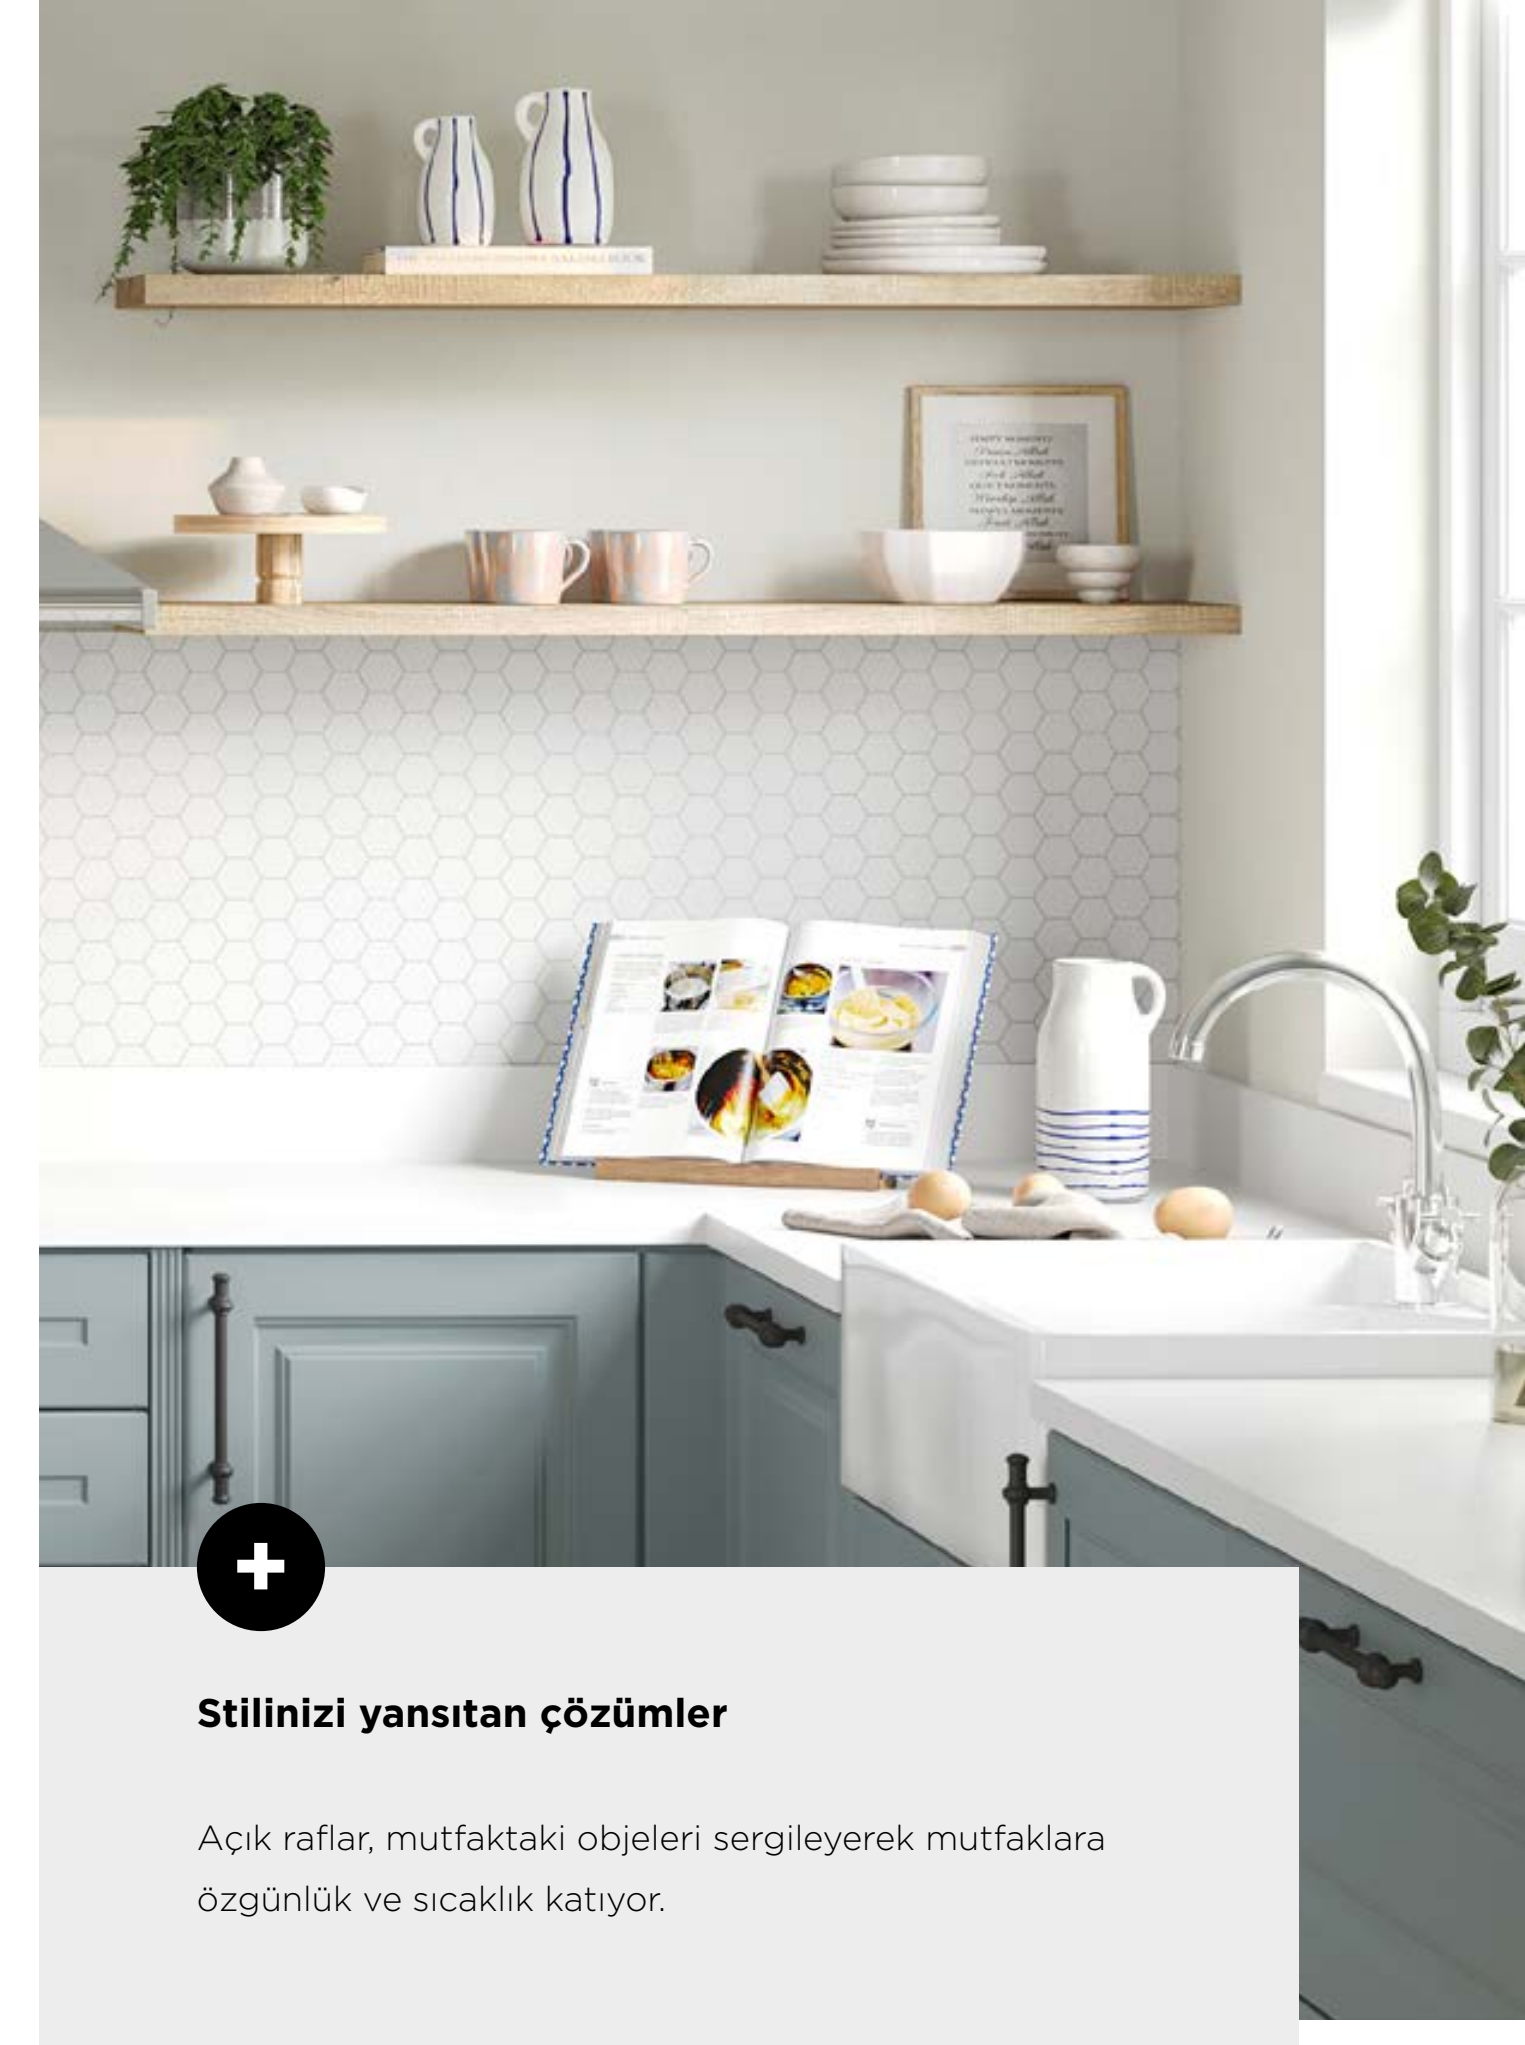

Birbirini tamamlayan estetik detaylar

Koleksiyona özel tasarlanmış taç, ışık bandı ve yanak detayları ile benzerlerinden ayırıyor.

Stilinizi yansıtan çözümler

Açık raflar, mutfaktaki objeleri sergileyerek mutfaklara özgünlük ve sıcaklık katıyor.