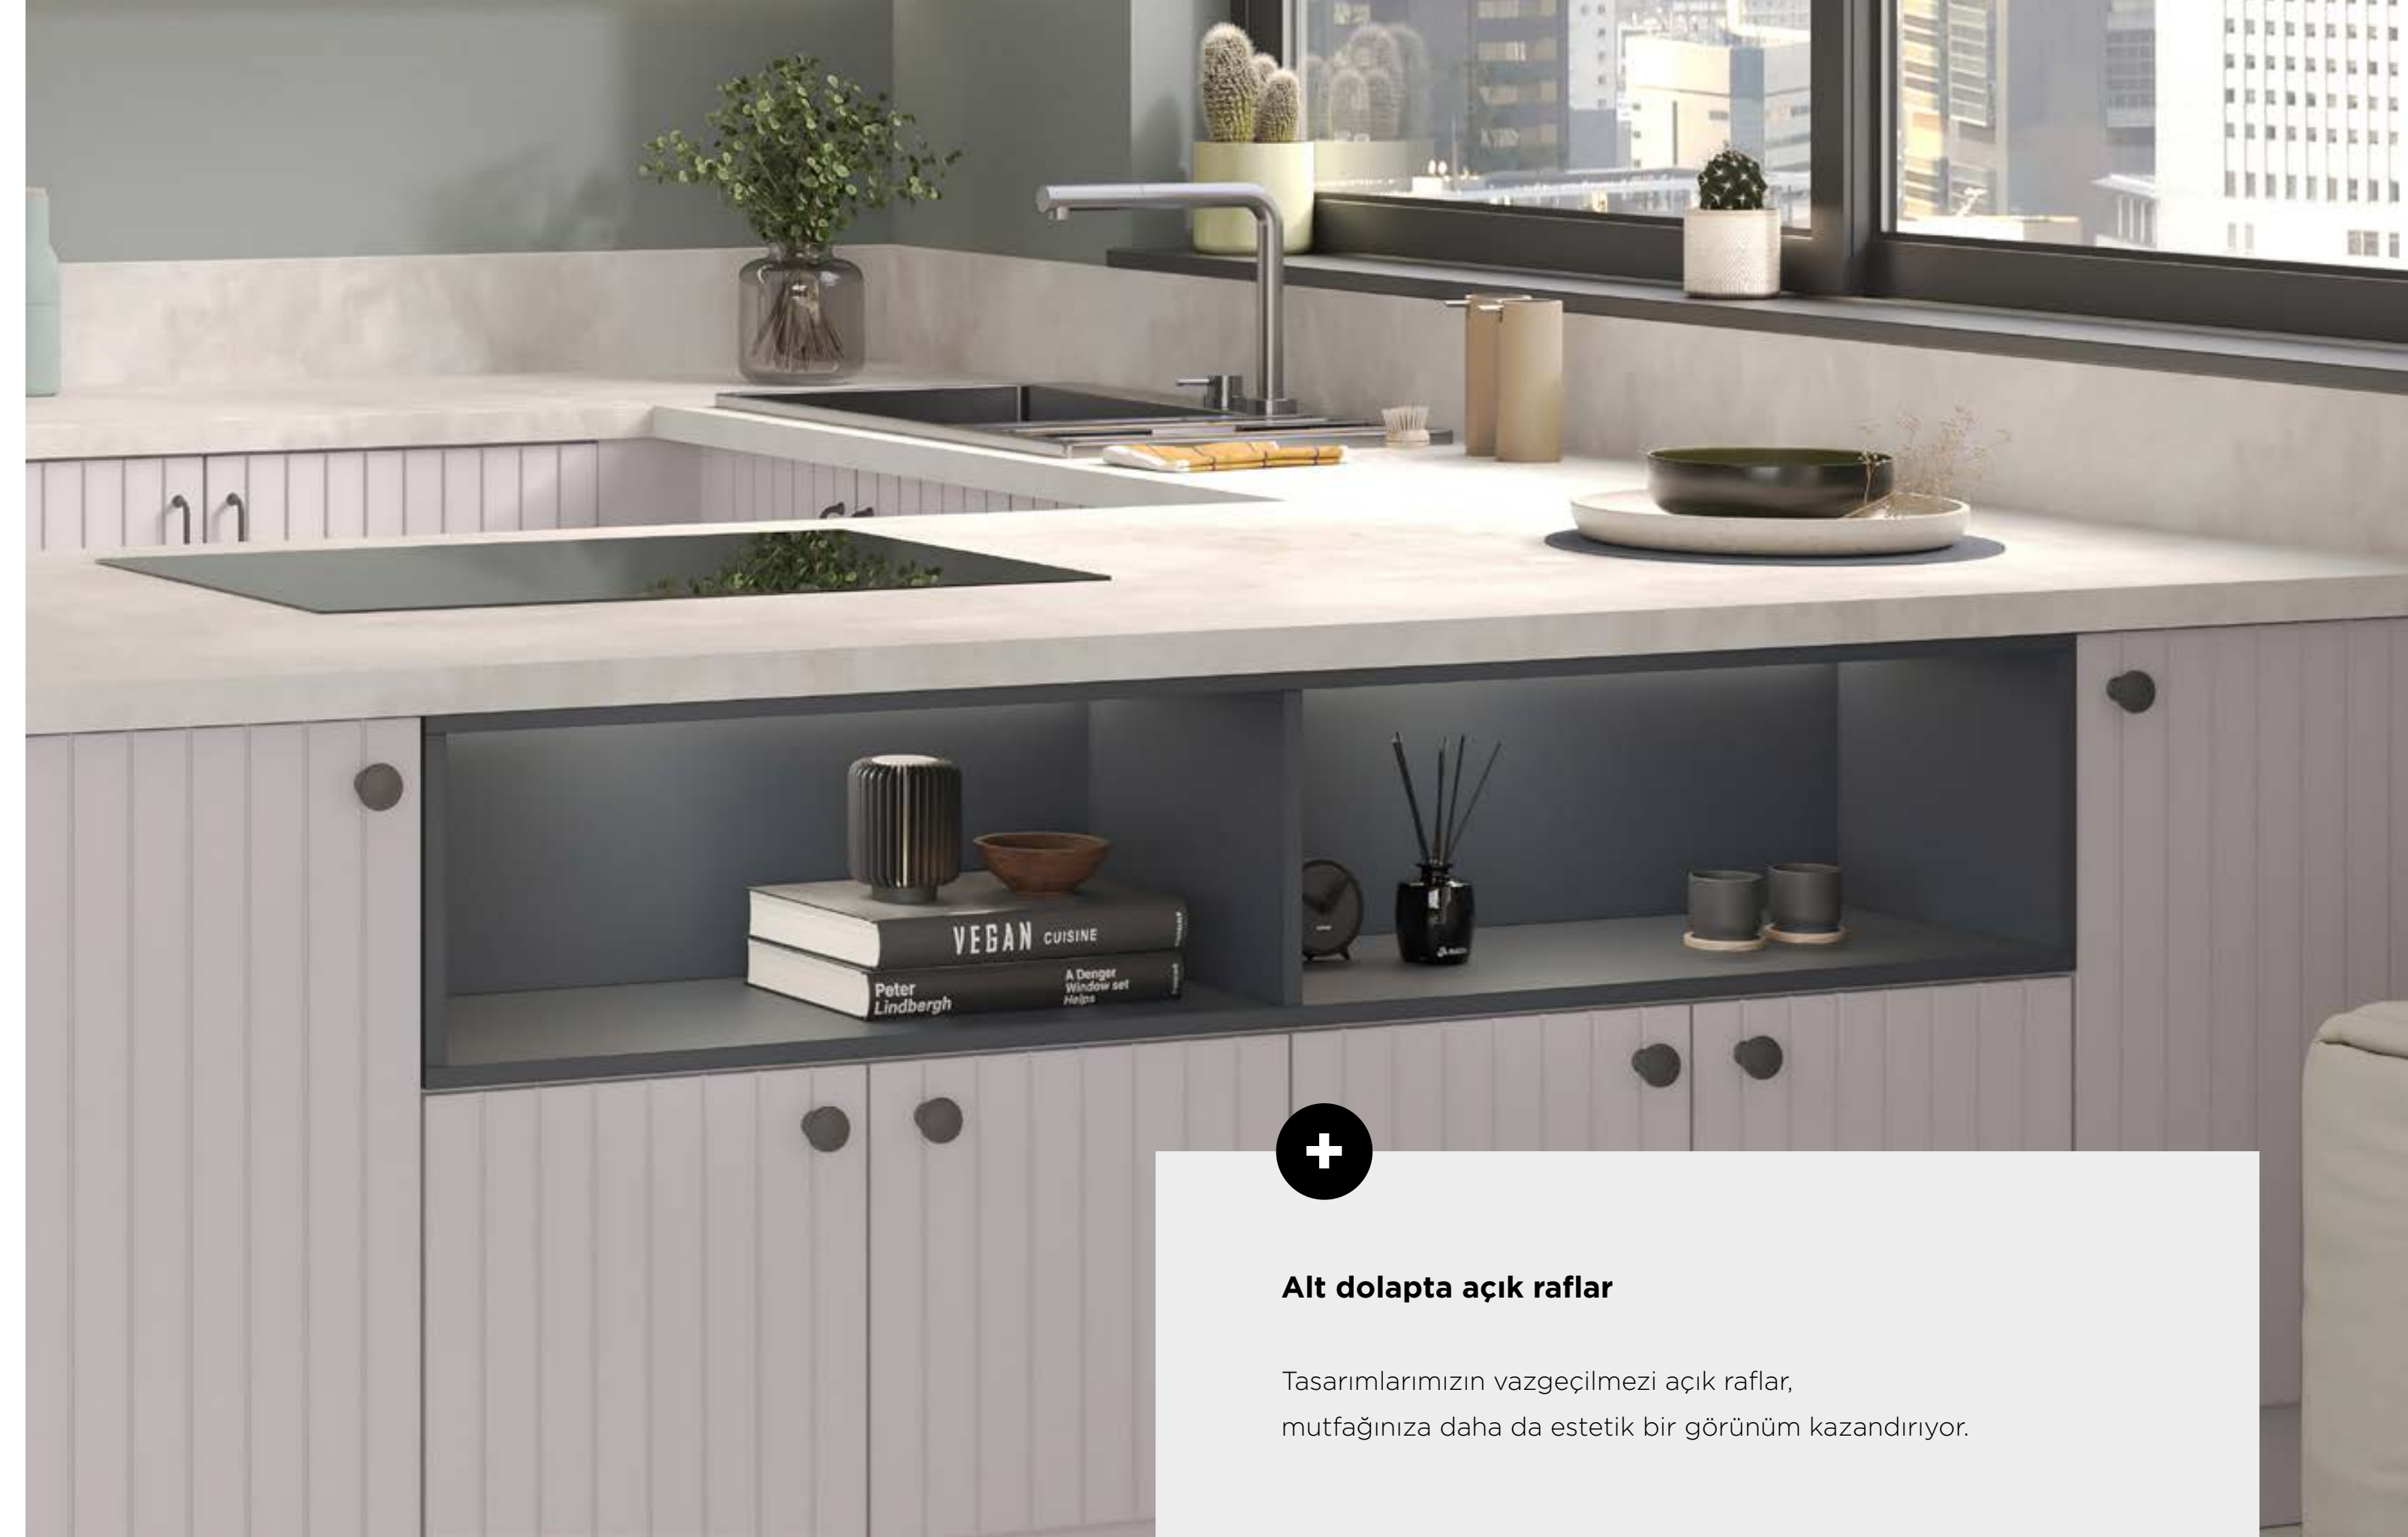

Modern çizgiler

Tasarımdaki dikey çizgilerin yarattığı sıra dışılıkla, modern ve farklı dokular arayanlar için mükemmel bir seçim.

Alt dolapta açık raflar

Tasarımlarımızın vazgeçilmezi açık raflar, mutfağınıza daha da estetik bir görünüm kazandırıyor.