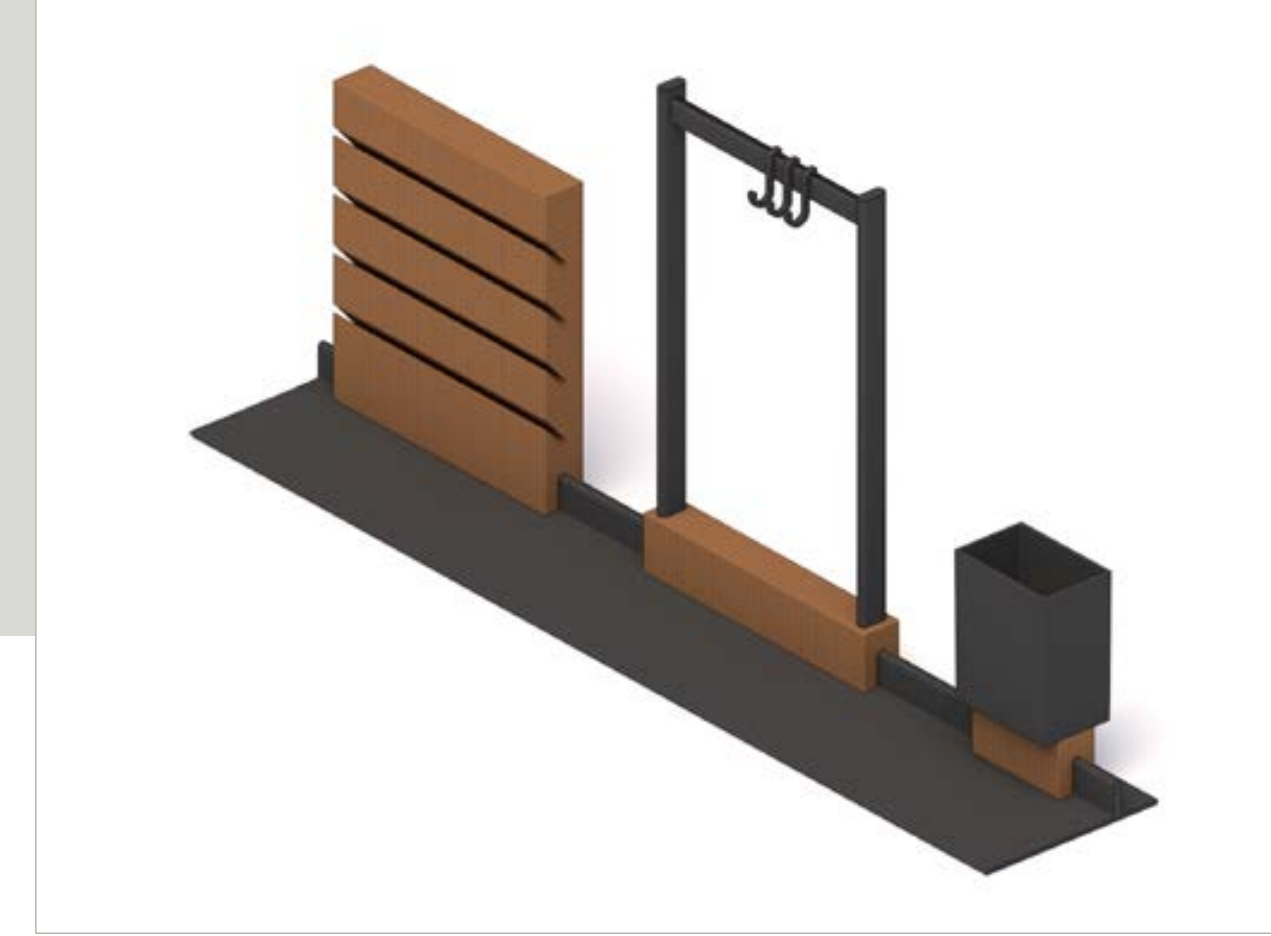

Aksesuarlar

Tezgah Arası Aksesuar Seti

- 1 adet kağıt havluluk ve 5 adet askı kancası mevcuttur.
- Siyah renk seçeneği mevcuttur.
- Genişlik: 60 cm
- İthal üründür.

Tezgah Arası Aksesuar Seti

- 1 adet kağıt havluluk, kadeh tutacağı ve 5 adet askı kancası mevcuttur.
- Siyah renk seçeneği mevcuttur.
- Genişlik: 90 cm
- İthal üründür.

Tezgah Üstü Aksesuar Seti

- 1 adet bıçaklık, 1 adet kaşıklik ve 3 adet askı kancası mevcuttur.
- Kayın ve ceviz renk seçeneği mevcuttur.
- Genişlik: 90 cm
- İthal üründür.