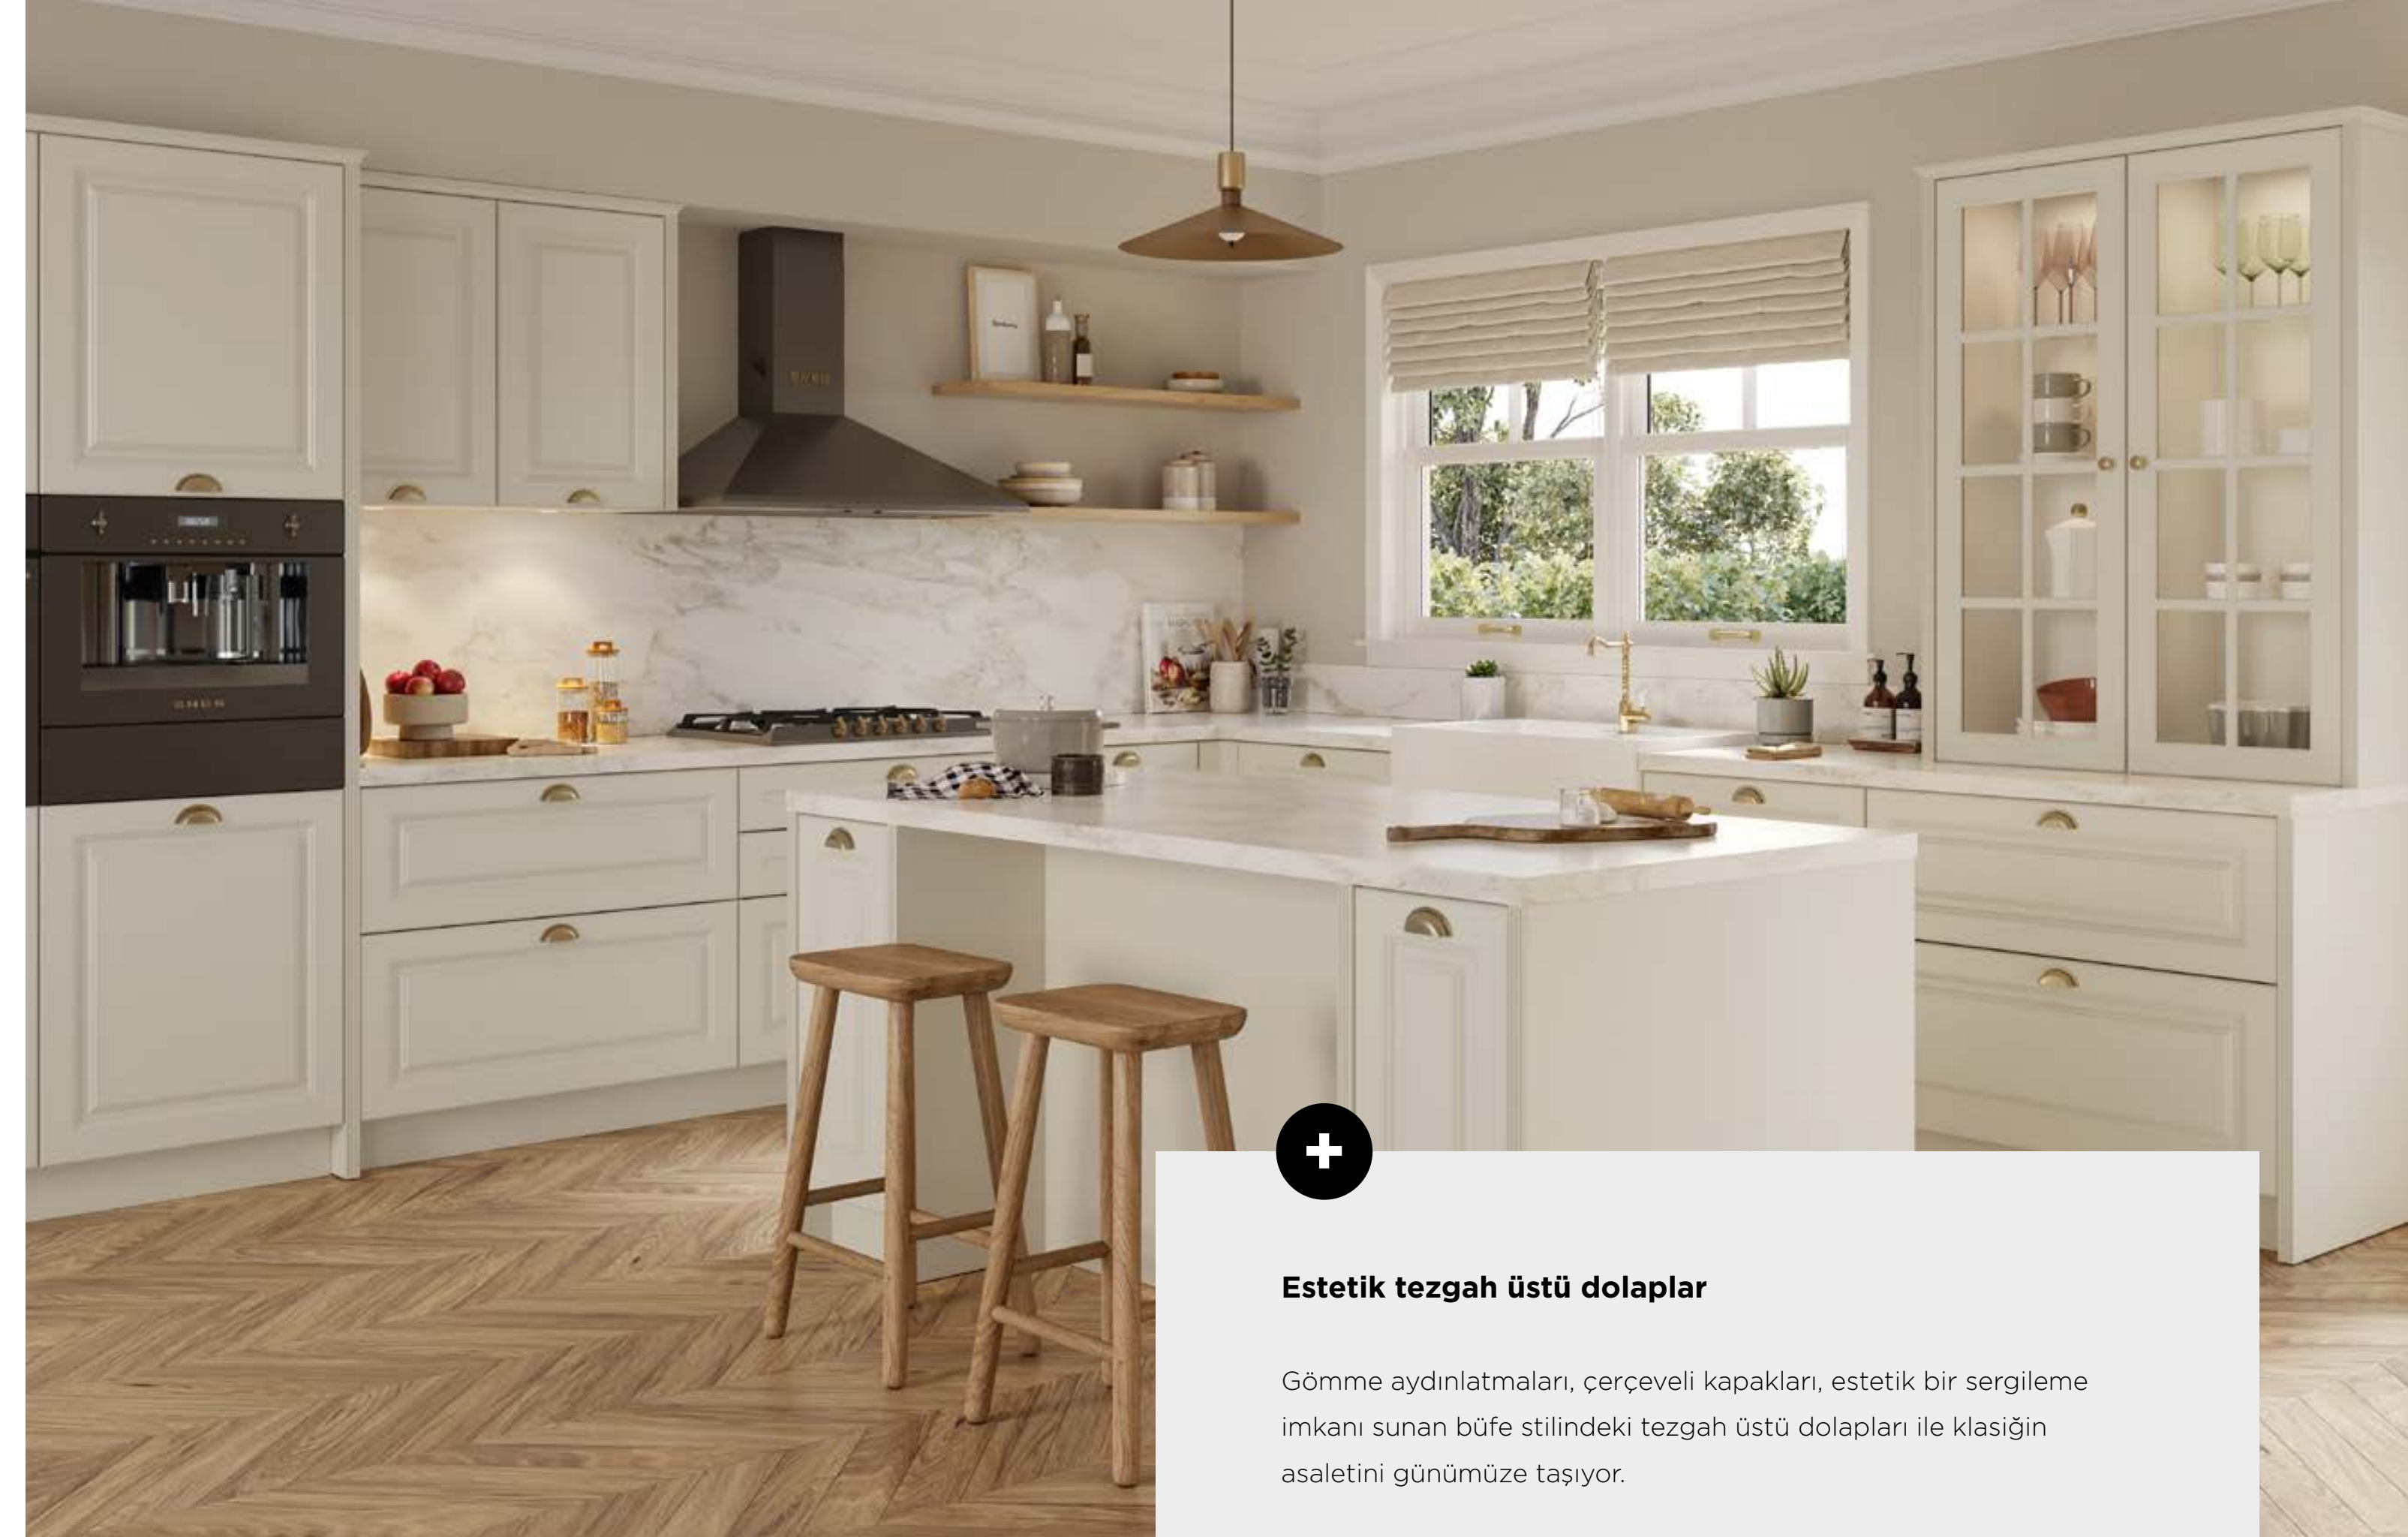

Dingin ve ferah tonlar

Beyazdan maviye pastel renkleri ve sade güzelliğiyle Siena, çizgilerine yansıyan zarafeti ve yalınlığıyla klasik tarza yeni bir yorum getiriyor.

Estetik tezgah üstü dolaplar

Gömme aydınlatmaları, çerçevesiz kapakları, estetik bir sergileme imkanı sunan büfe stilindeki tezgah üstü dolapları ile klasiğin asaletini günümüze taşıyor.