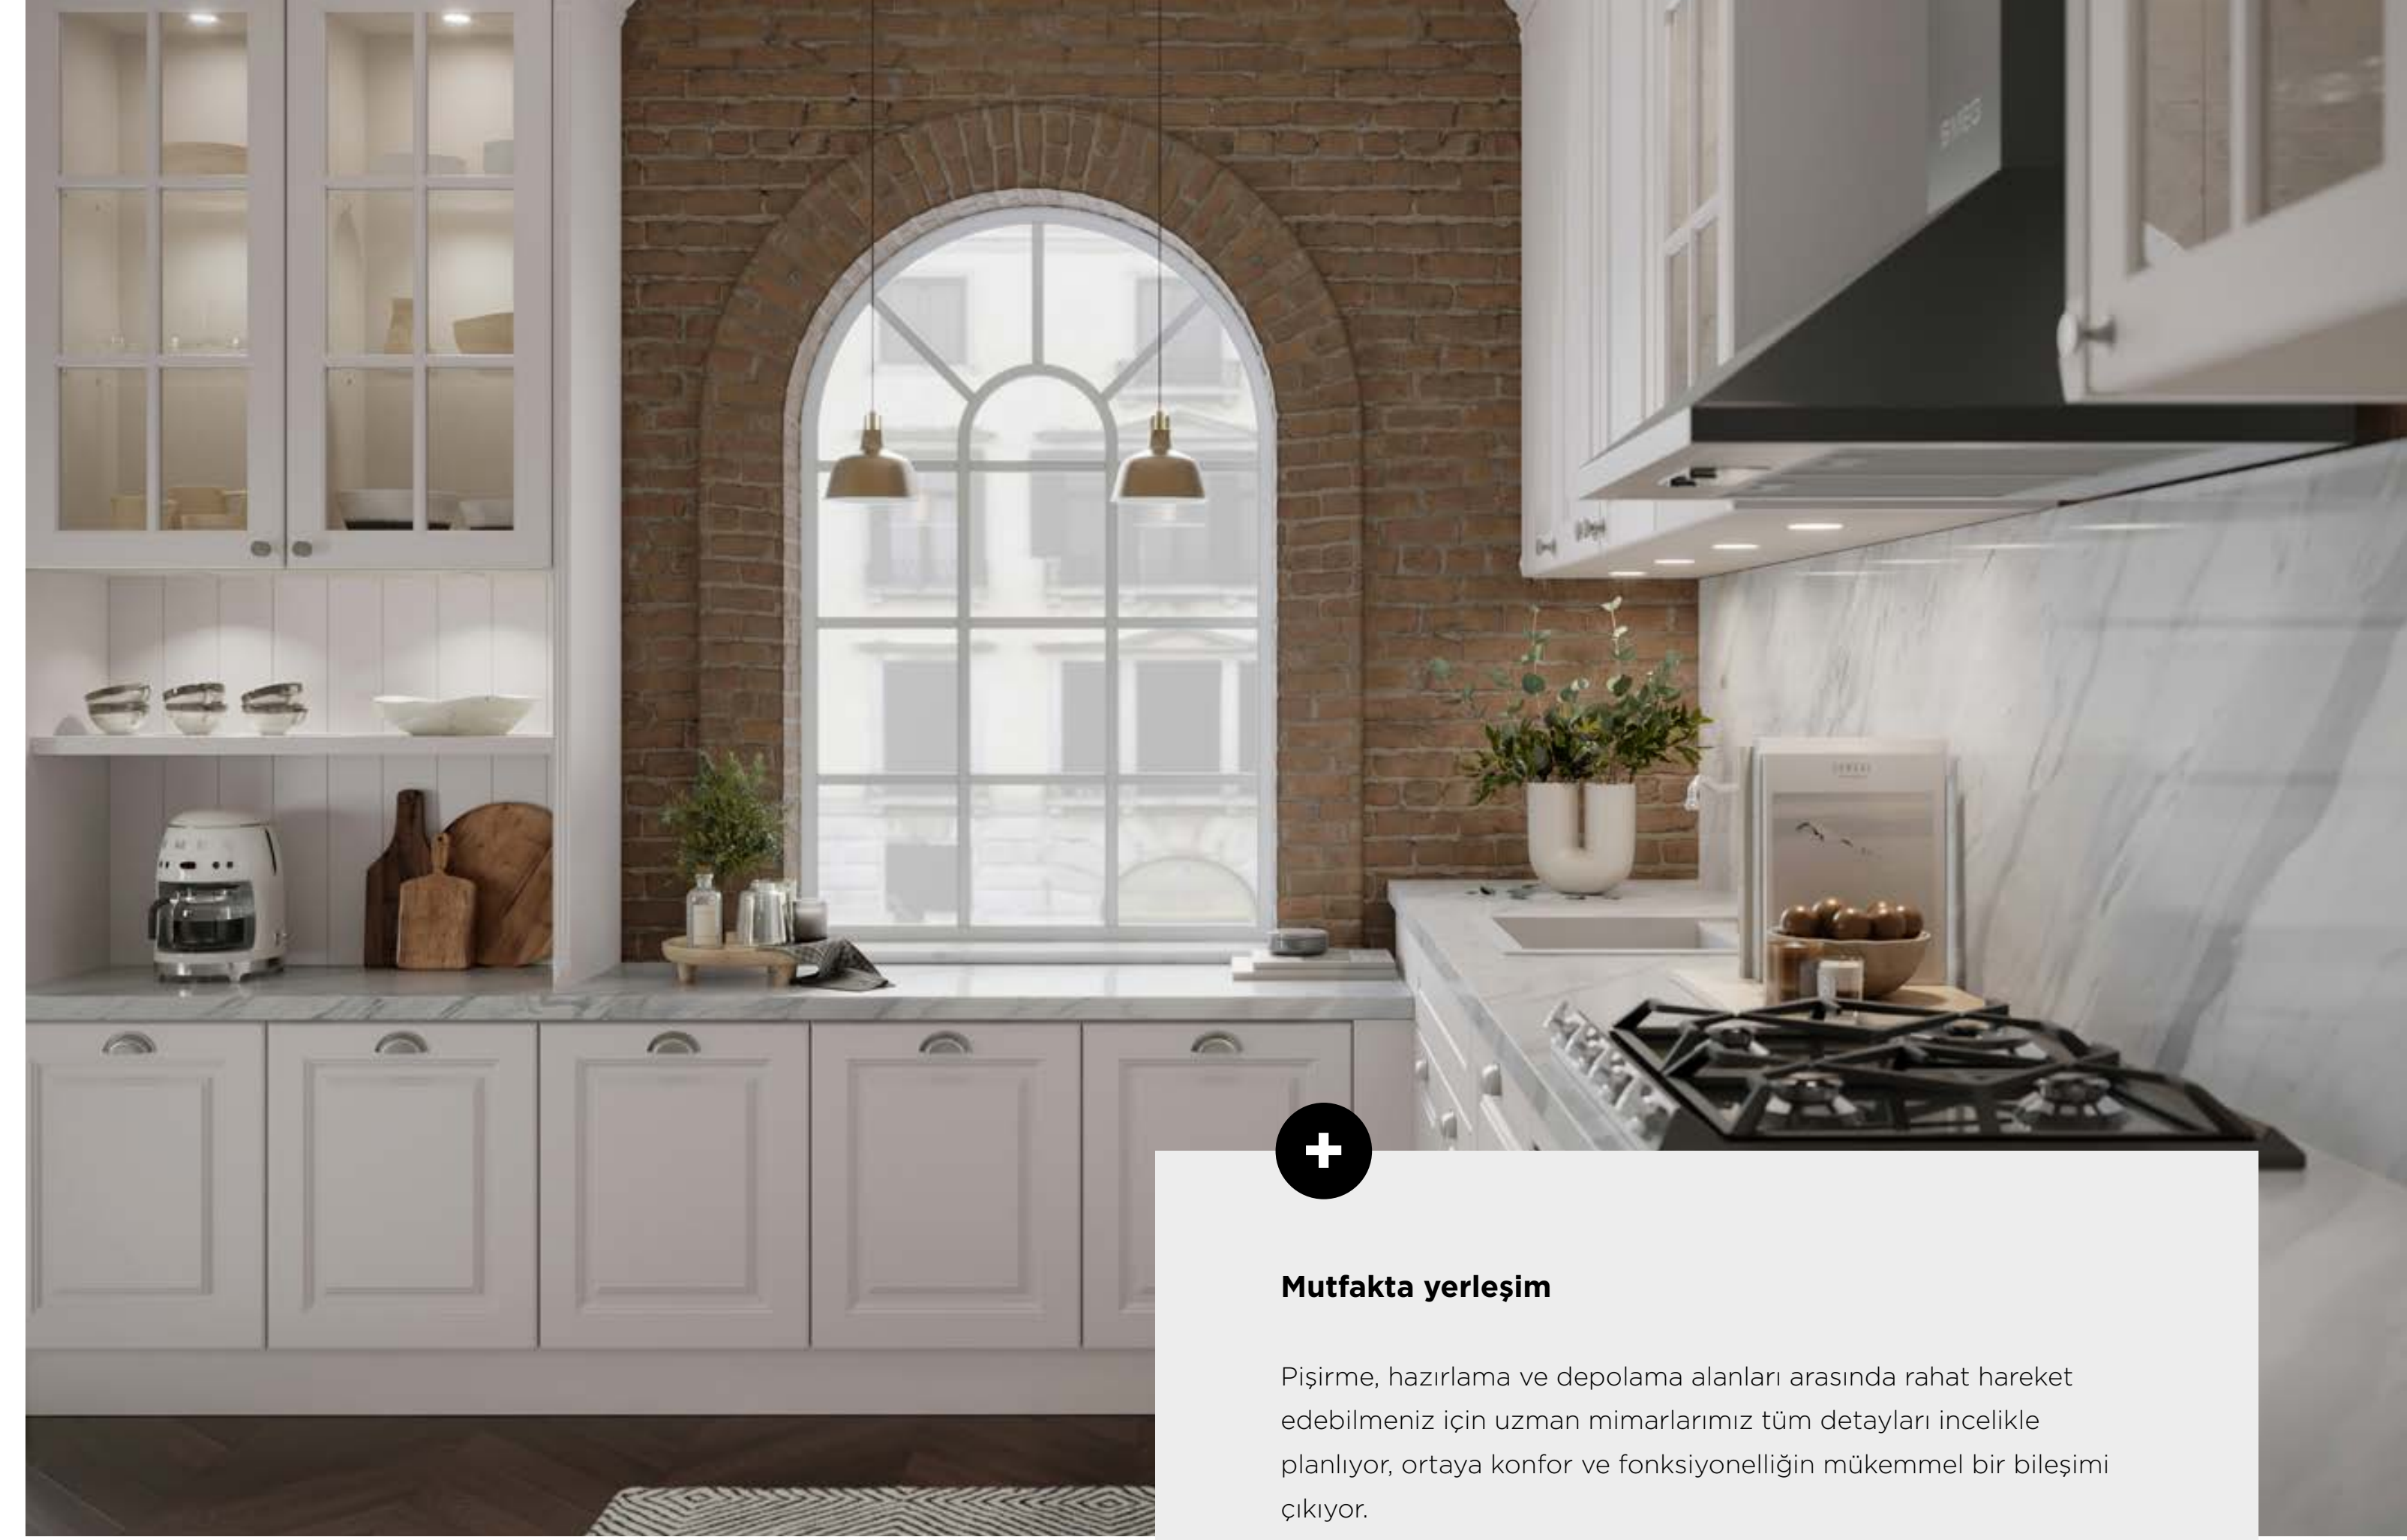

Estetik detaylar

Klasik tarzı yuvarlak formlarıyla yeniden yorumlayan çanak kulplar, Toscana'nın esteğini tamamlıyor.

Mutfakta yerleşim

Pişirme, hazırlama ve depolama alanları arasında rahat hareket edebilmeniz için uzman mimarlarımız tüm detayları inceliklerle planlıyor, ortaya konfor ve fonksiyonelliğin mükemmel bir bileşimi çıkıyor.