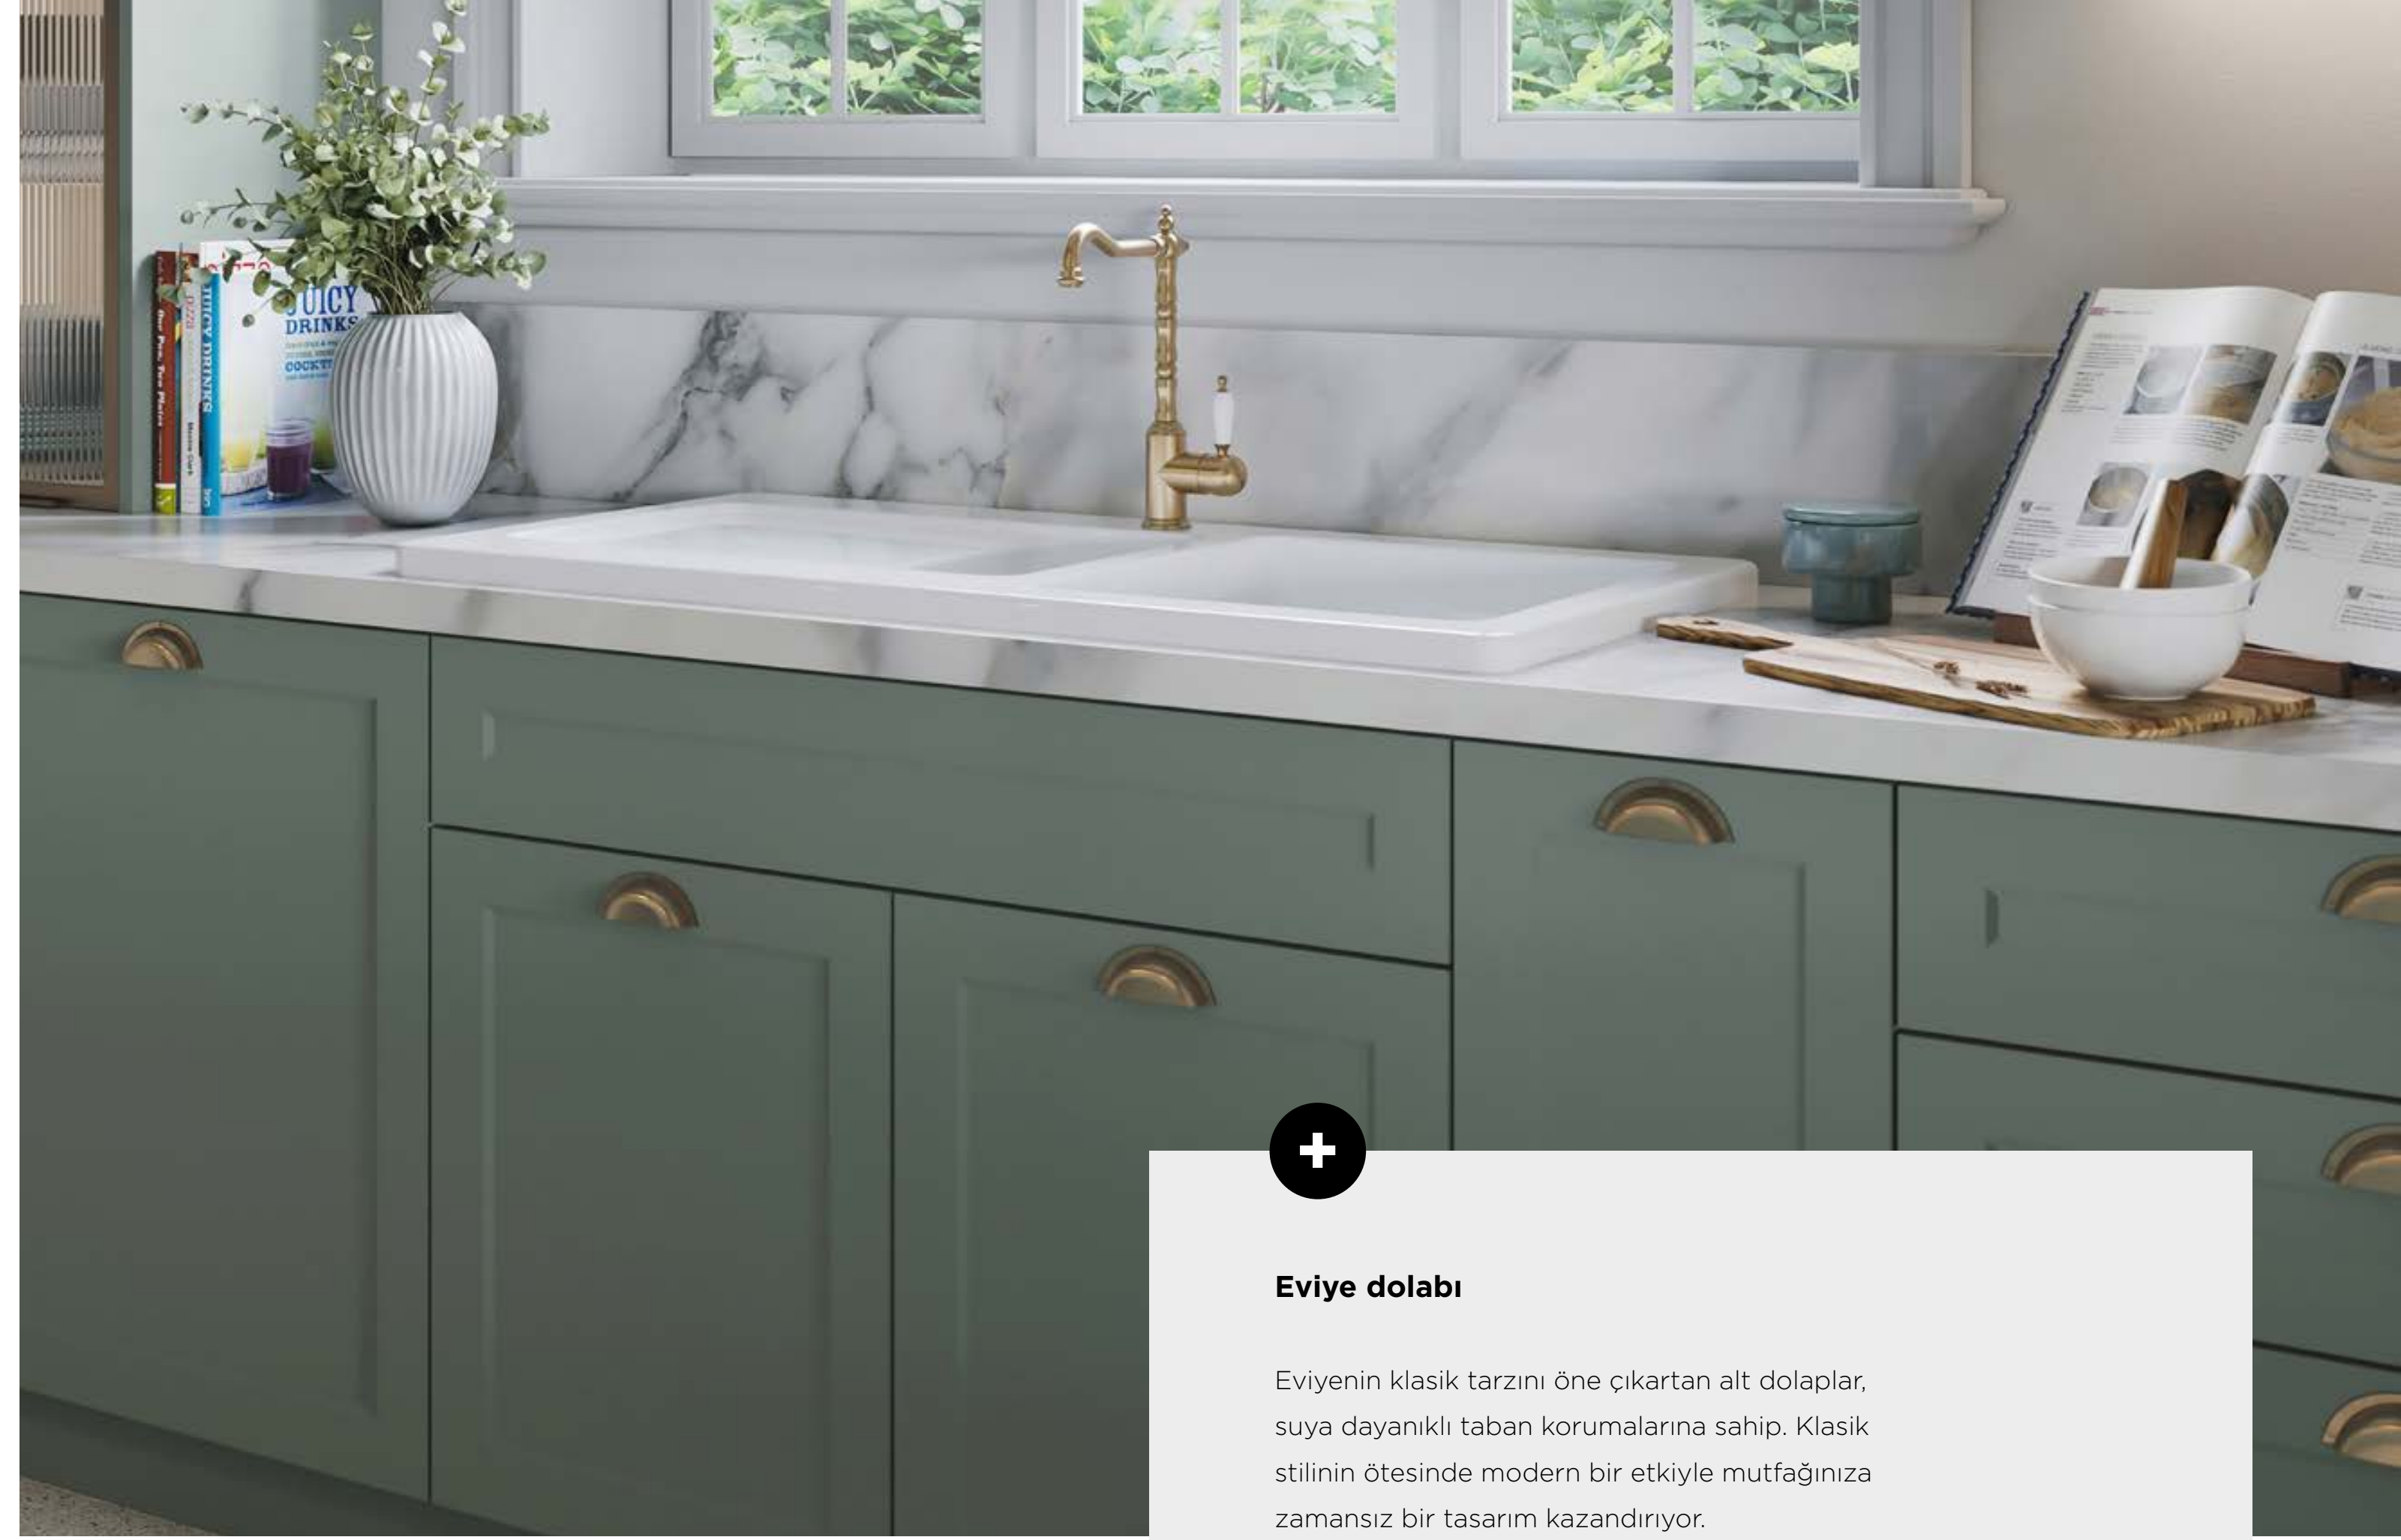

Sıradışı bir mutfak deneyimi

Gold ve pastoral tonların mükemmel buluşmasıyla mutfağınıza stil sahibi çizgilerle bambaşka bir ambiyans katabilirsiniz. Yaz evlerinin rahatlığını ve country tavrının estetiğini taşıyan, özgüveni yüksek bu çizgiler, size eşsiz bir mutfak deneyimi yaşatacak.

Eviye dolabı

Eviyenin klasik tarzını öne çıkartan alt dolaplar, suya dayanıklı taban korumalarına sahip. Klasik stilin ötesinde modern bir etkiyle mutfağınıza zamansız bir tasarım kazandırıyor.