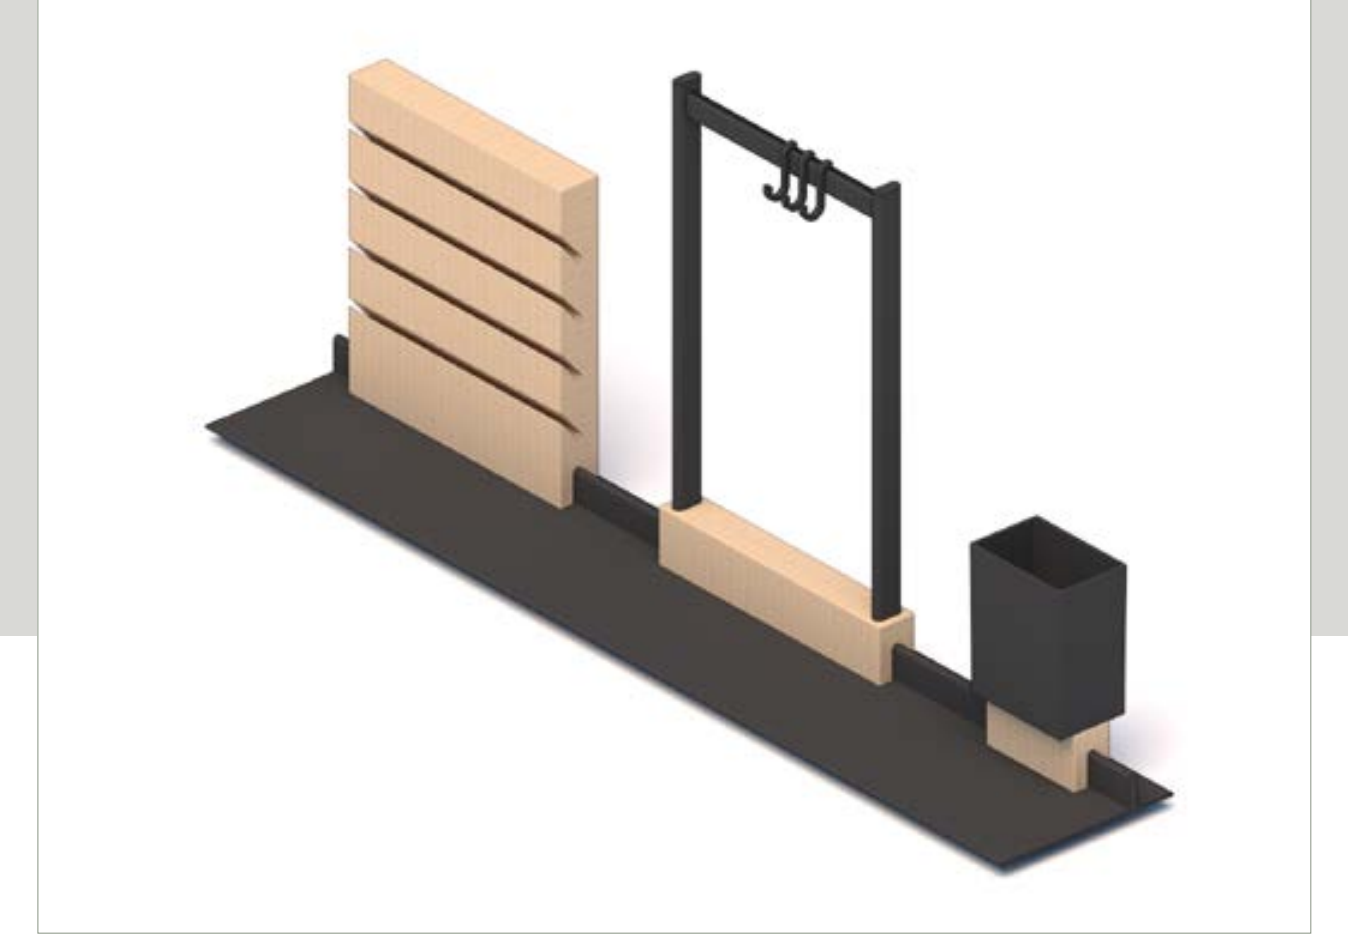

Tezgah Üstü Aksesuar Seti

- 1 adet bıçaklık, 1 adet kaşıklik ve 3 adet askı kancası mevcuttur.
- Kayın ve ceviz renk seçeneği mevcuttur.
- Genişlik: 90 cm
- İthal üründür.