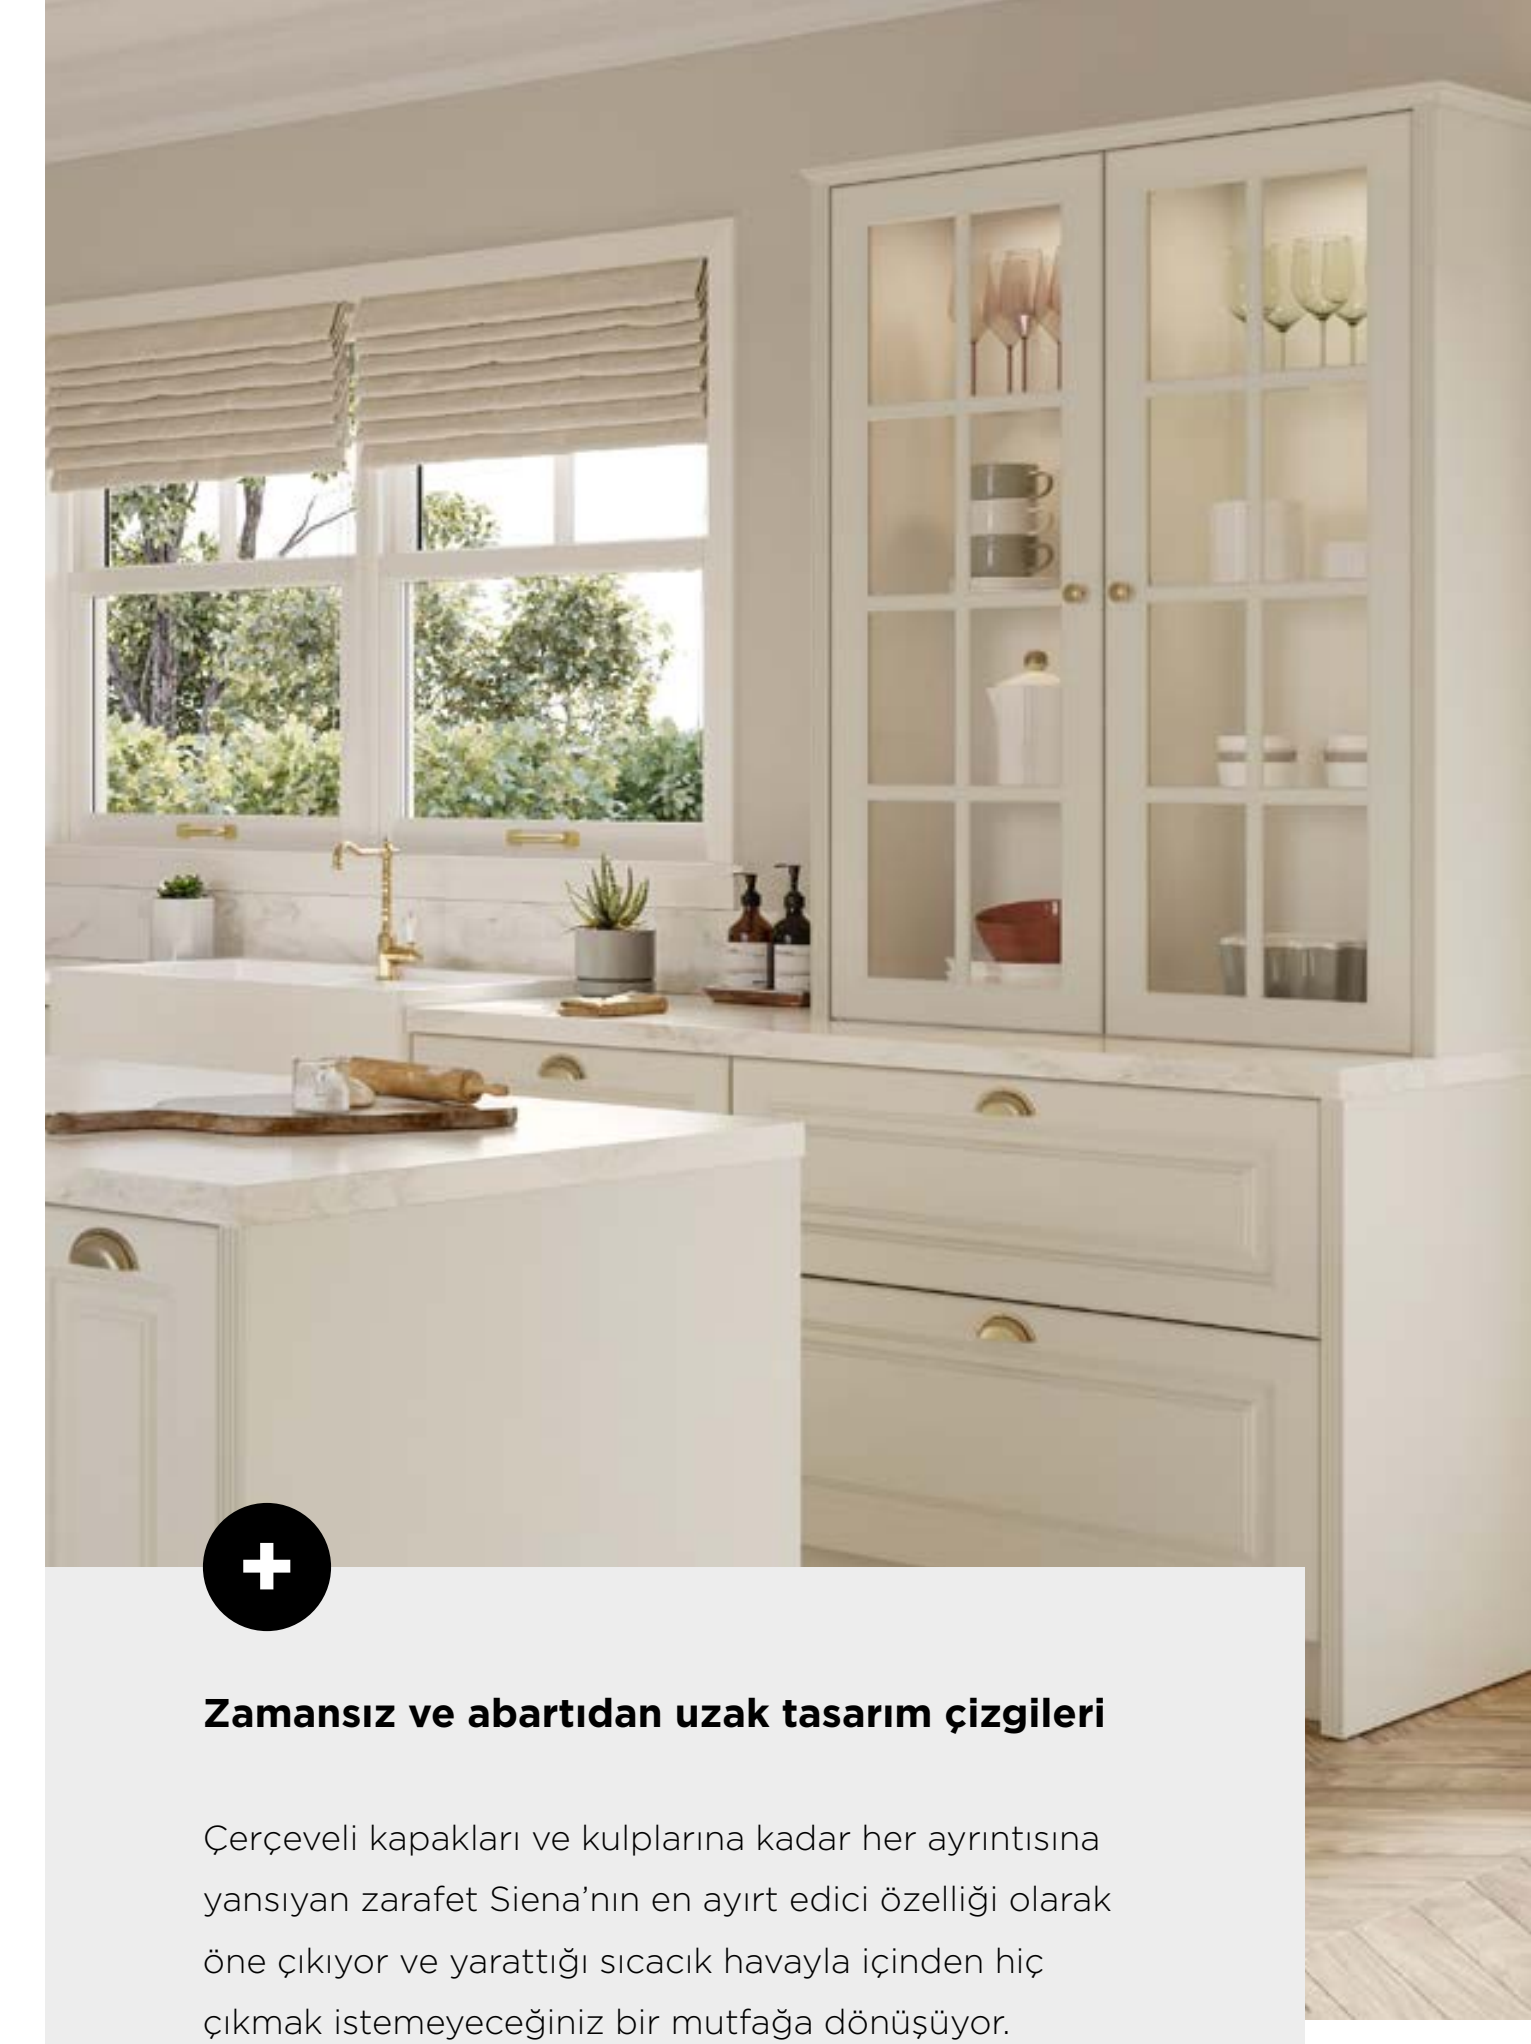

Gömme aydınlatmaları, çerçevesiz kapakları, estetik bir sergileme imkanı sunan büfe stilindeki tezgah üstü dolapları ile klasiğin asaletini günümüze taşıyor.

Vitrin şıklığında boy dolaplar

Mutfağınızı yaşam alanına dönüştürecek boy dolaplar ile aksesuarlarınızı sergileyebilir, entegre edilebilir farklı modüllerle kendinize özel bir kahve köşesi yaratabilirsiniz.