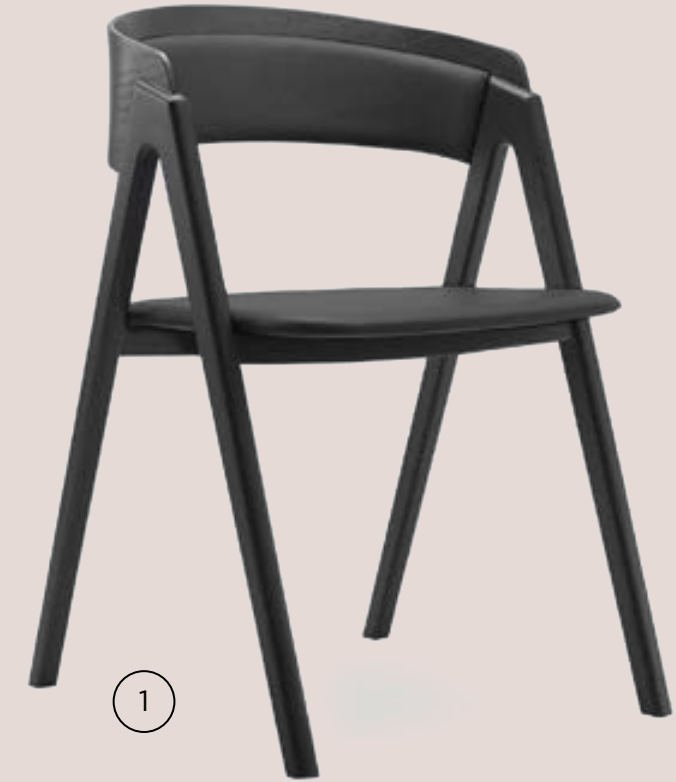

Estetik bir atmosferin olmazsa olmazları

Hibrit bir estetik anlayışını barındıran modern ve retro aksesuarlar, Prime mutfakların zarif stilini öne çıkarıyor.

Aksesuarlar

- ① Siyah sandalye ② Modern tablo ③ Cam ve Metal Detaylı Sarkıt Avize ④ Buz Kovası
  ⑤ Beyaz karabiber değirmeni ⑥ Mercan fildisi porselen sürahi ⑦ Yuvarlak döküm tencere
  ⑧ Natural yuvarlak ayaklı kase

Bu sayfalarda yer alan tamamlayıcı dekoratif öğeler, mutfağınızı tasarlarken size ilham vermesi için örnek olarak eklenmiştir.