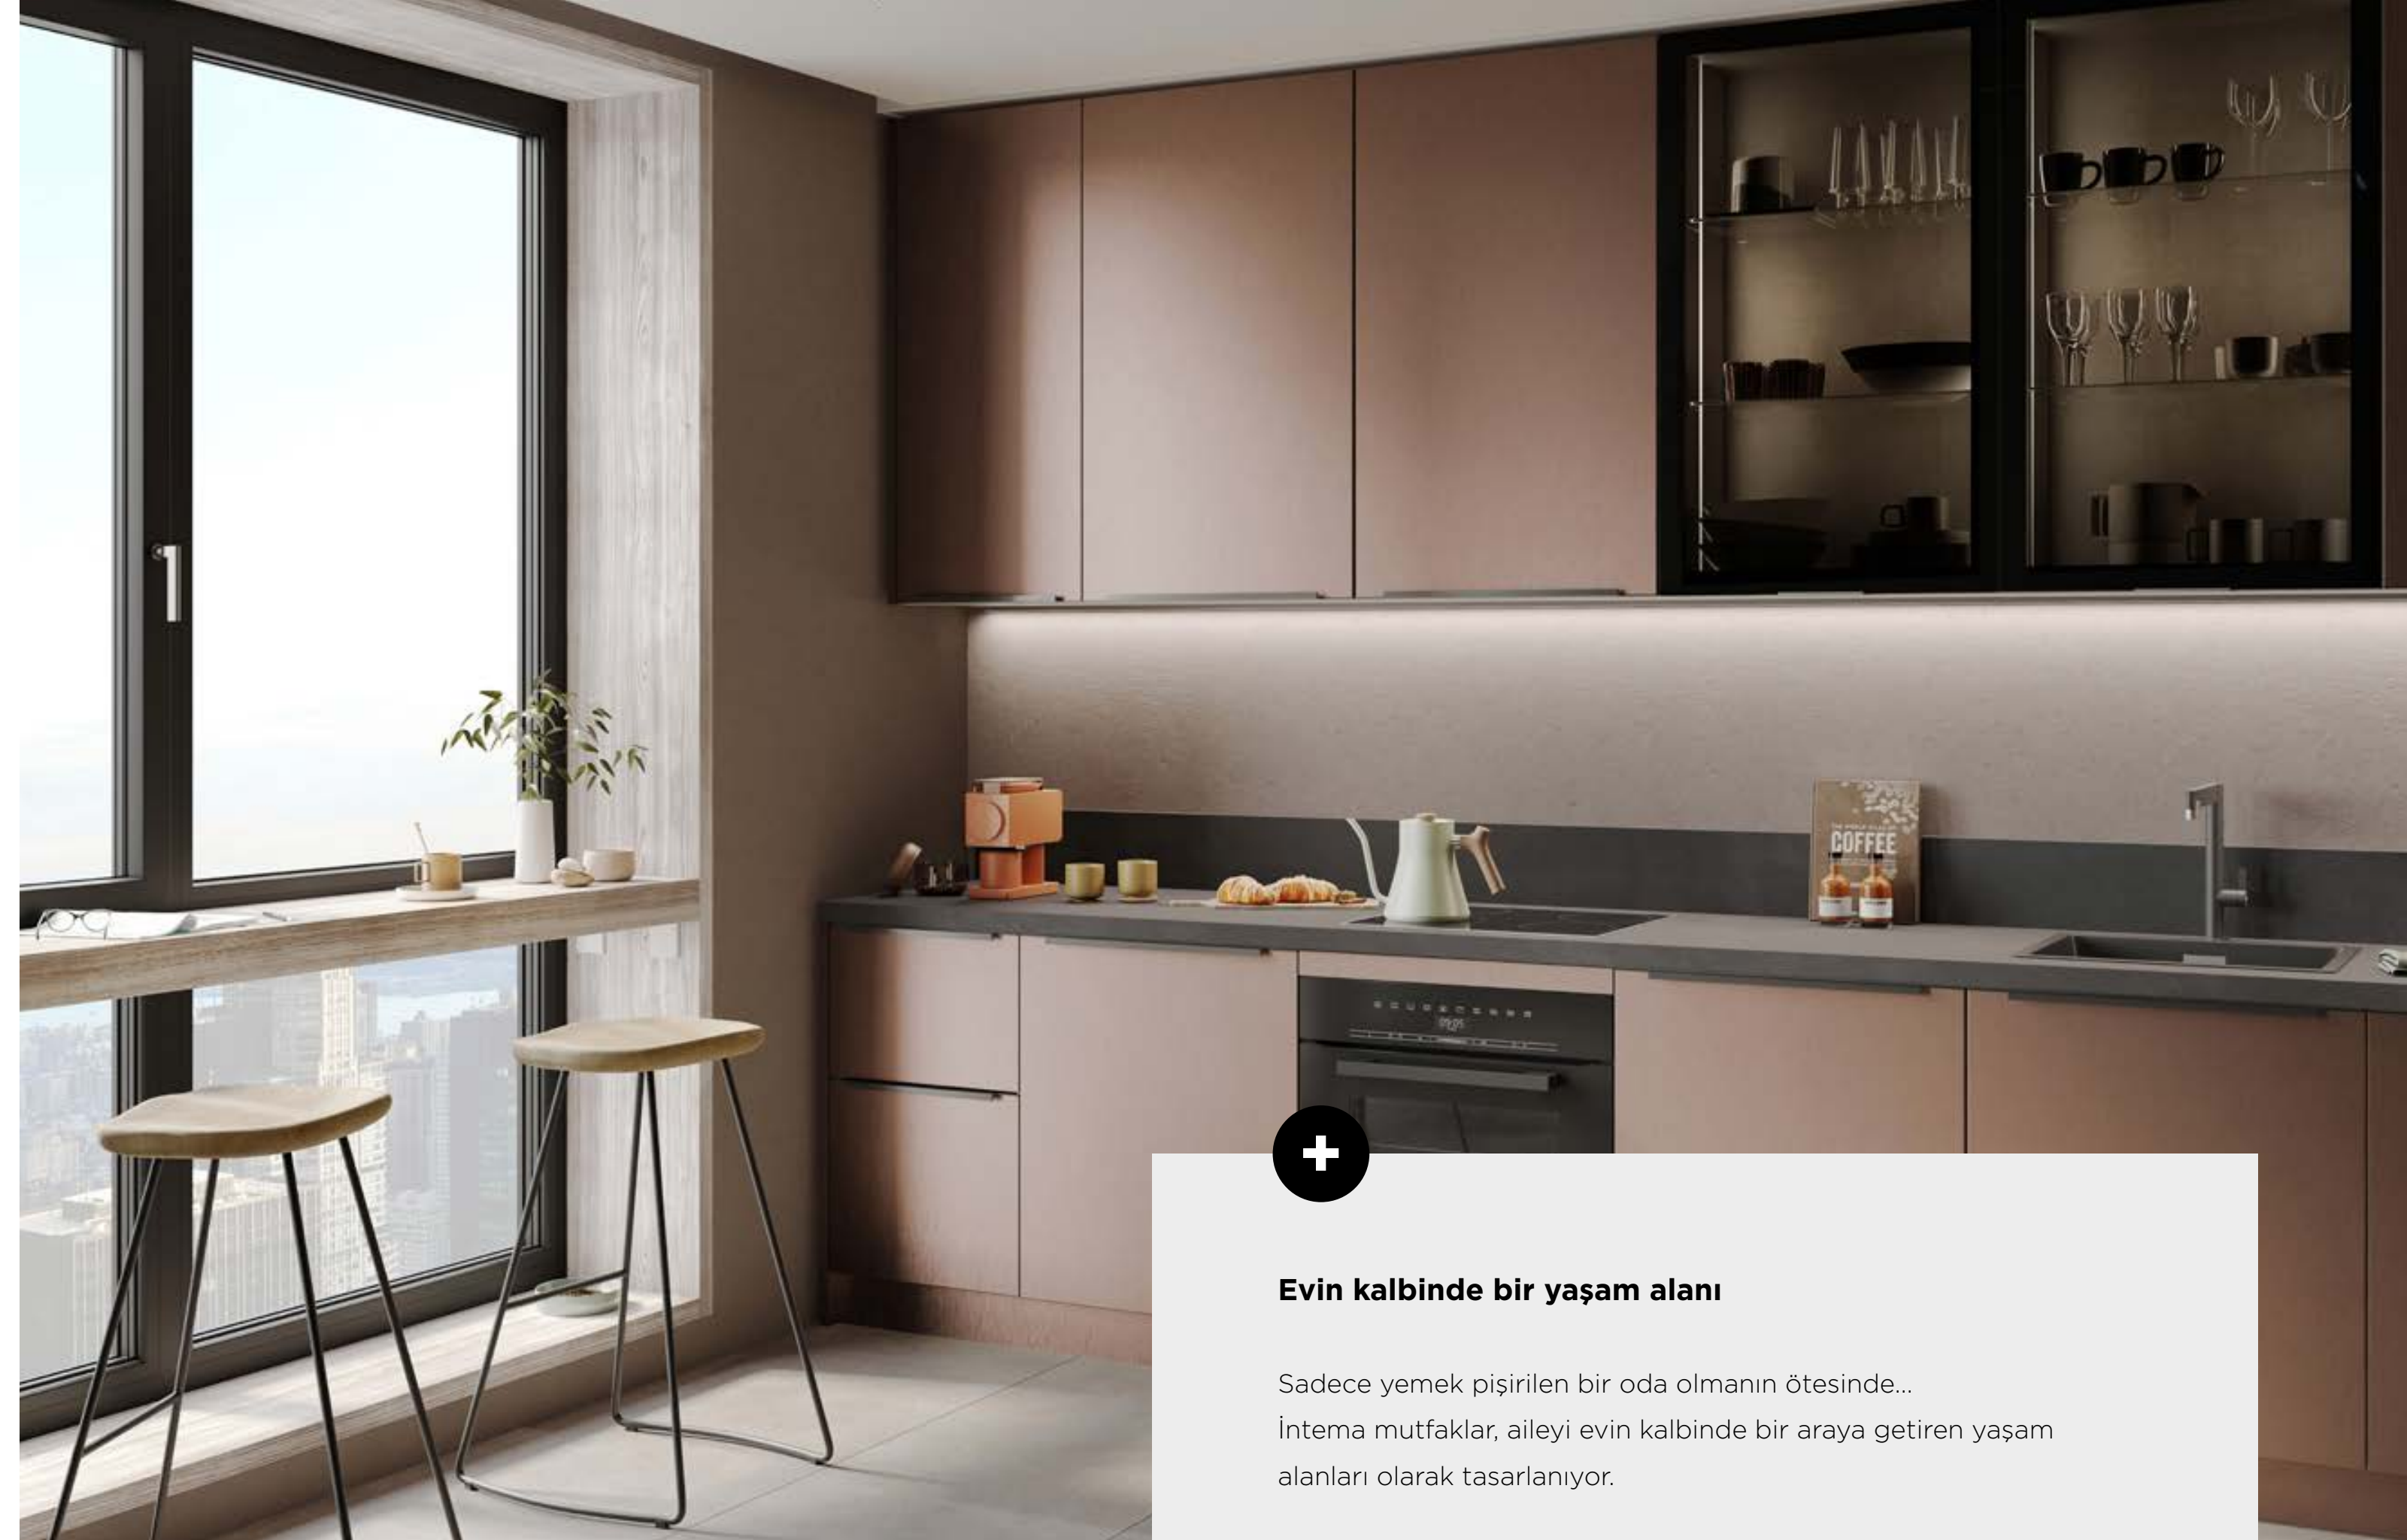

Kapağa entegre kulplar

Prime, estetik olduğu kadar kullanımı da kolay entegre kulp seçeneği ve kapak boyunca uzanan ince kulplarla son derece sade bir görünüm sunuyor.

Evin kalbinde bir yaşam alanı

Sadece yemek pişirilen bir oda olmanın ötesinde... İntema mutfaklar, aileyi evin kalbinde bir araya getiren yaşam alanları olarak tasarlanıyor.