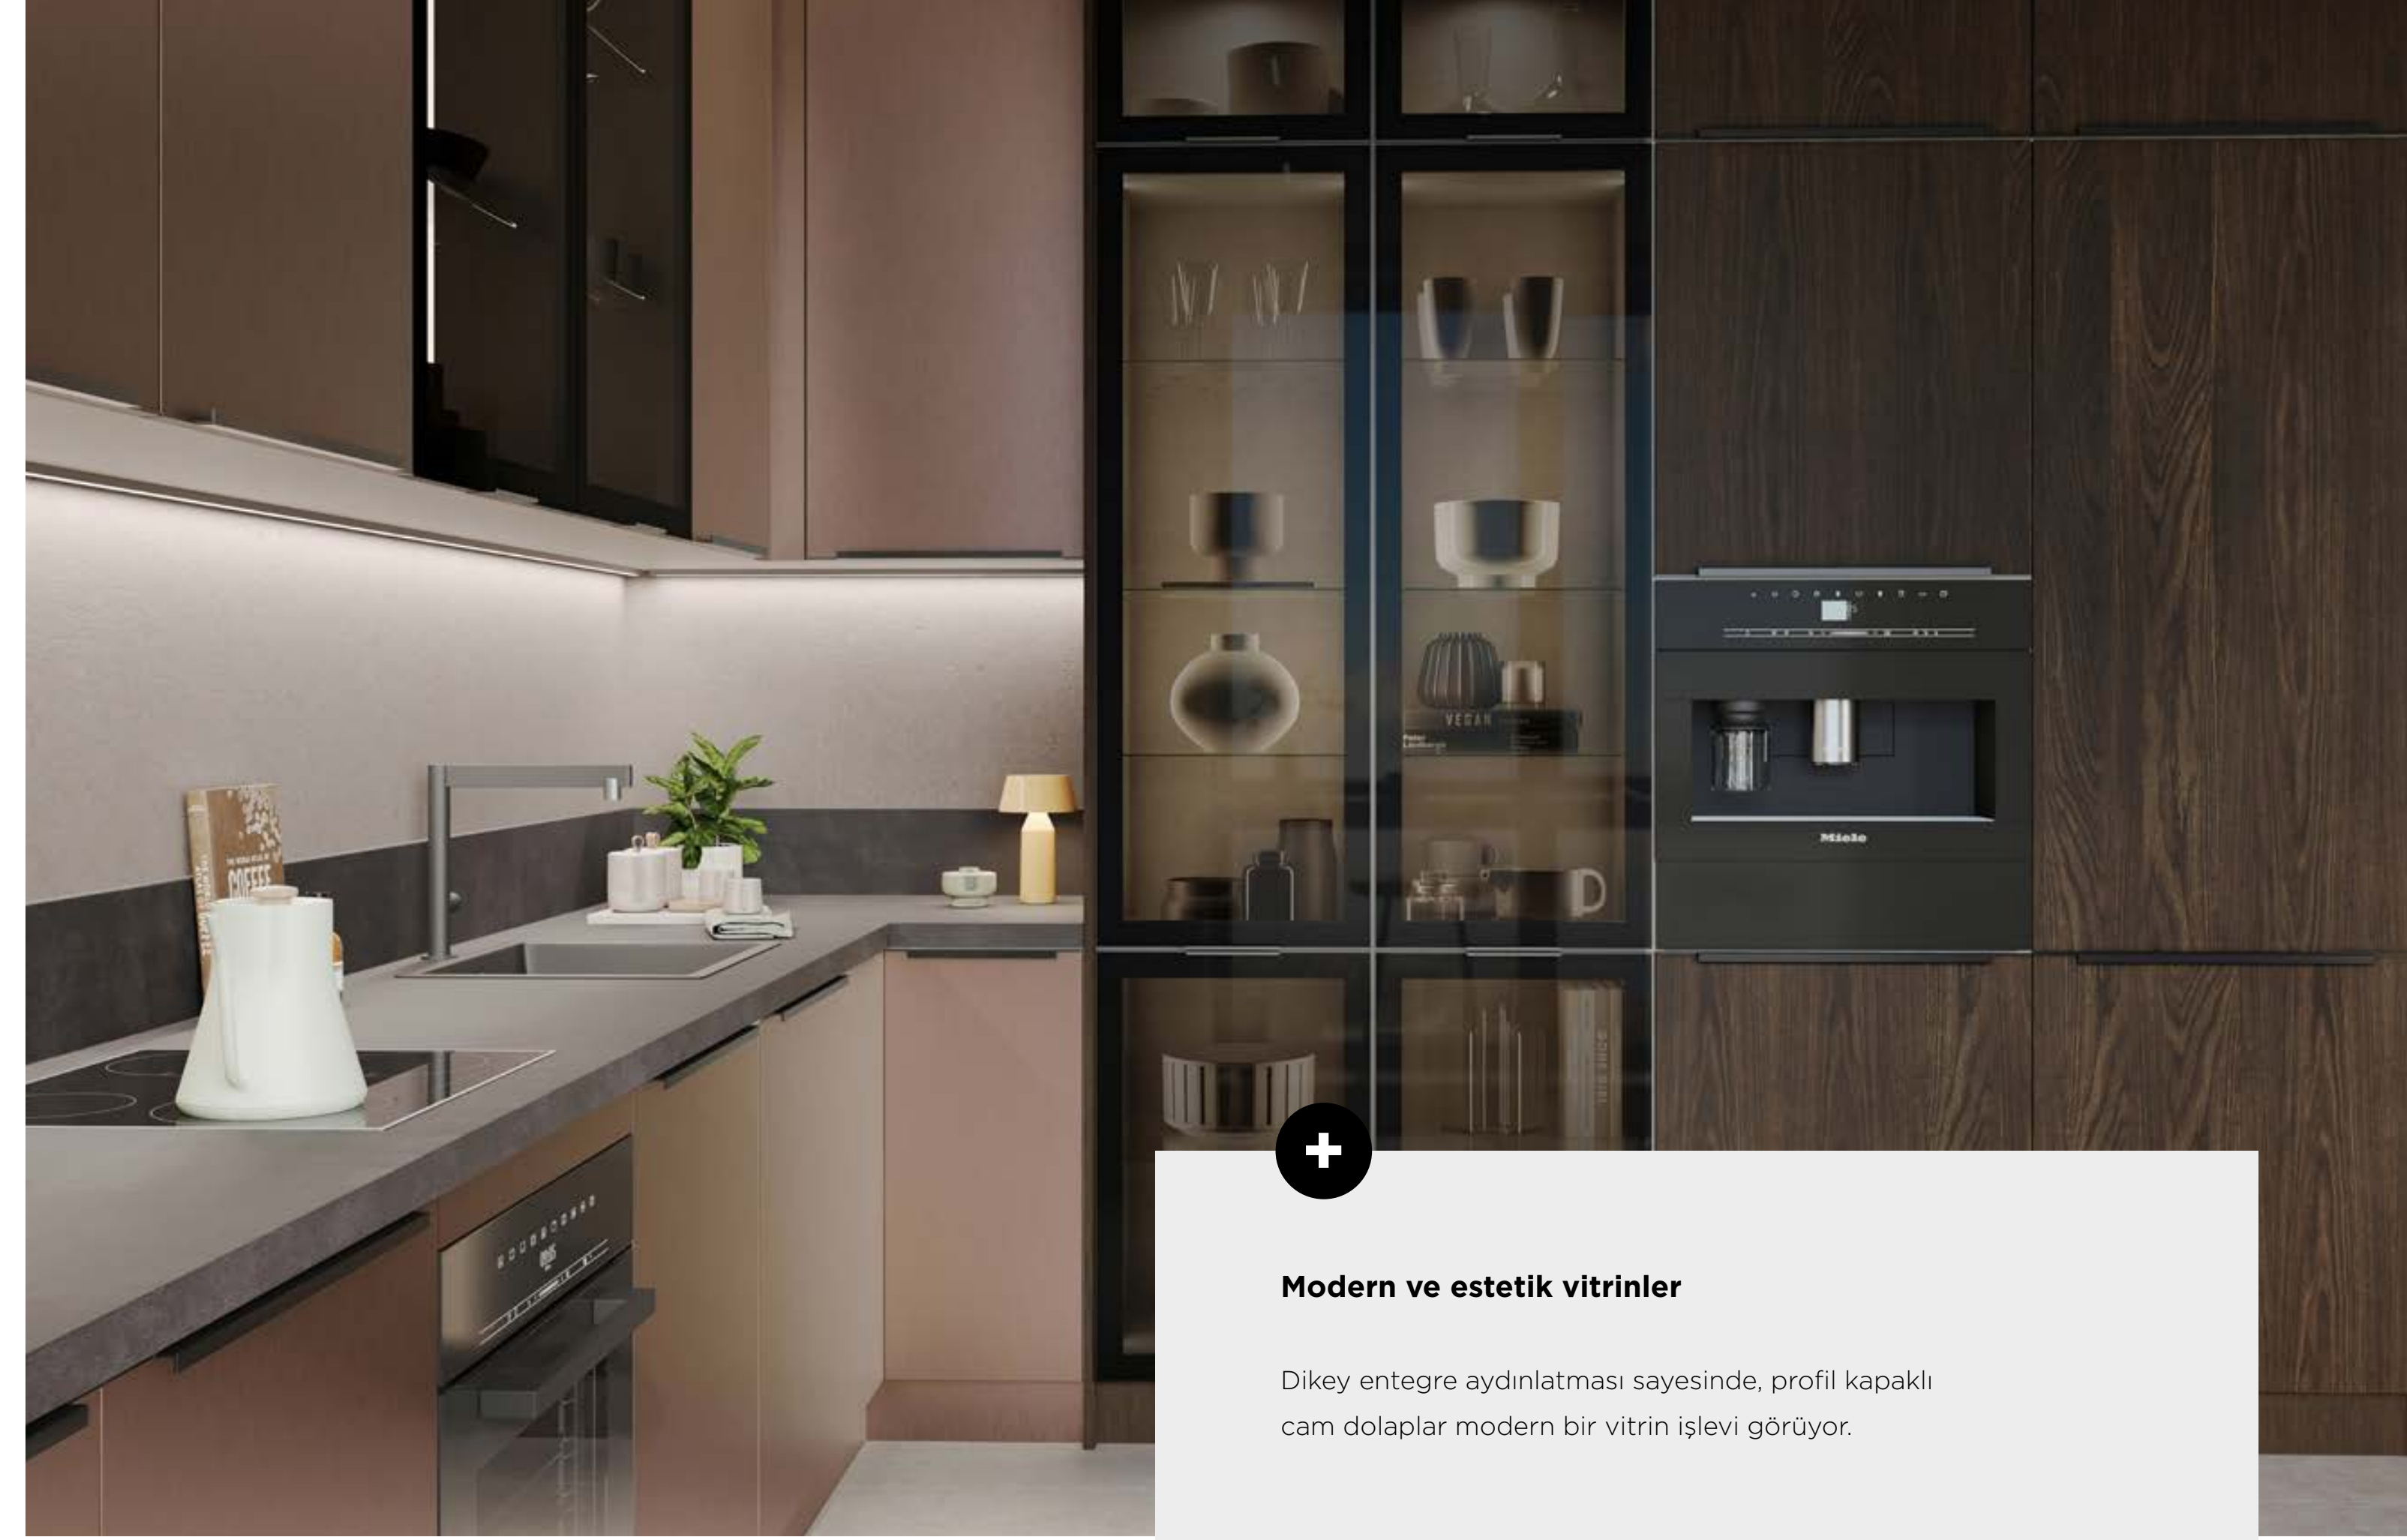

Yüksek üst dolaplar

Yüksekliği sayesinde geniş iç hacmiyle daha fazla alana ihtiyaç duyanların tercihi, sade stiliyle de öne çıkıyor.

Modern ve estetik vitrinler

Dikey entegre aydınlatması sayesinde, profil kapaklı cam dolaplar modern bir vitrin işlevi görüyor.