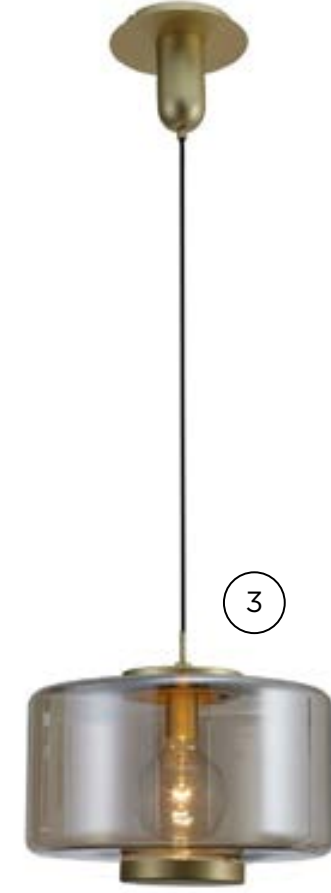

Estetik bir atmosferin olmazsa olmazları

Hibrit bir estetik anlayışını barındıran modern ve retro aksesuarlar, Prime mutfakların zarif stilini öne çıkarıyor.

Aksesuarlar

- ① Siyah sandalye ② Modern tablo ③ Cam ve Metal Detaylı Sarkıt Avize ④ Buz Kovası
  ⑤ Beyaz karabiber değirmeni ⑥ Mercan fildisi porselen sürahi ⑦ Yuvarlak döküm tencere
  ⑧ Natural yuvarlak ayaklı kase

Bu sayfalarda yer alan tamamlayıcı dekoratif öğeler, mutfağınızı tasarlarken size ilham vermesi için örnek olarak eklenmiştir.