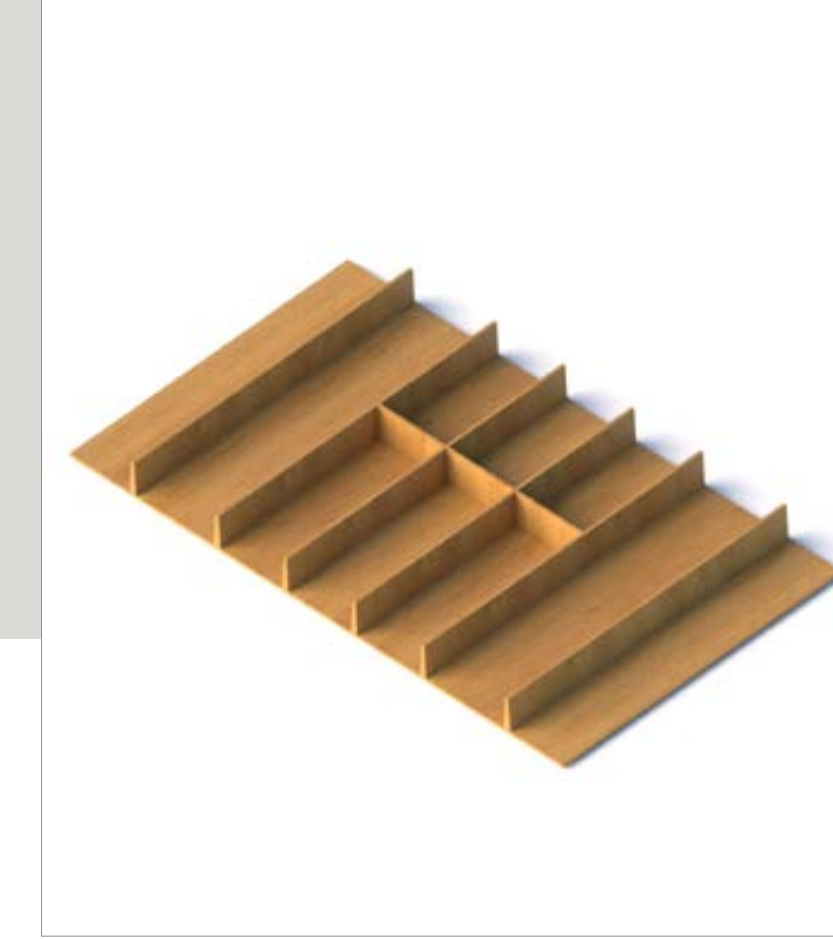

Aksesuarlar

İç Çekmece

- Fransız kısmi açılımlı, Silent System frenli ve tam açılımlı çekmece seçeneği mevcuttur.
- Çeşitli tasarım elemanları ve farklı kızak seçeneği ile fonksiyonellik sunar.
- İthal üründür.

Çekmece İçi Seperatör

- 60 cm ve 90 cm ölçü seçenekleri mevcuttur.
- İthal üründür.

Çekmece İçi Kaşıklık

- Çekmece ölçüsüne göre seçeneği mevcuttur.
- Polistiren malzemedir.
- Yerli üründür.

Çekmece İçi Ahşap Kaşıklık | Meşe

- 60 cm ve 90 cm ölçü seçenekleri mevcuttur.
- Yerli üründür.

Çekmece İçi Ahşap Kaşıklık | Siyah

- 60 cm ve 90 cm ölçü seçenekleri mevcuttur.
- Yerli üründür.