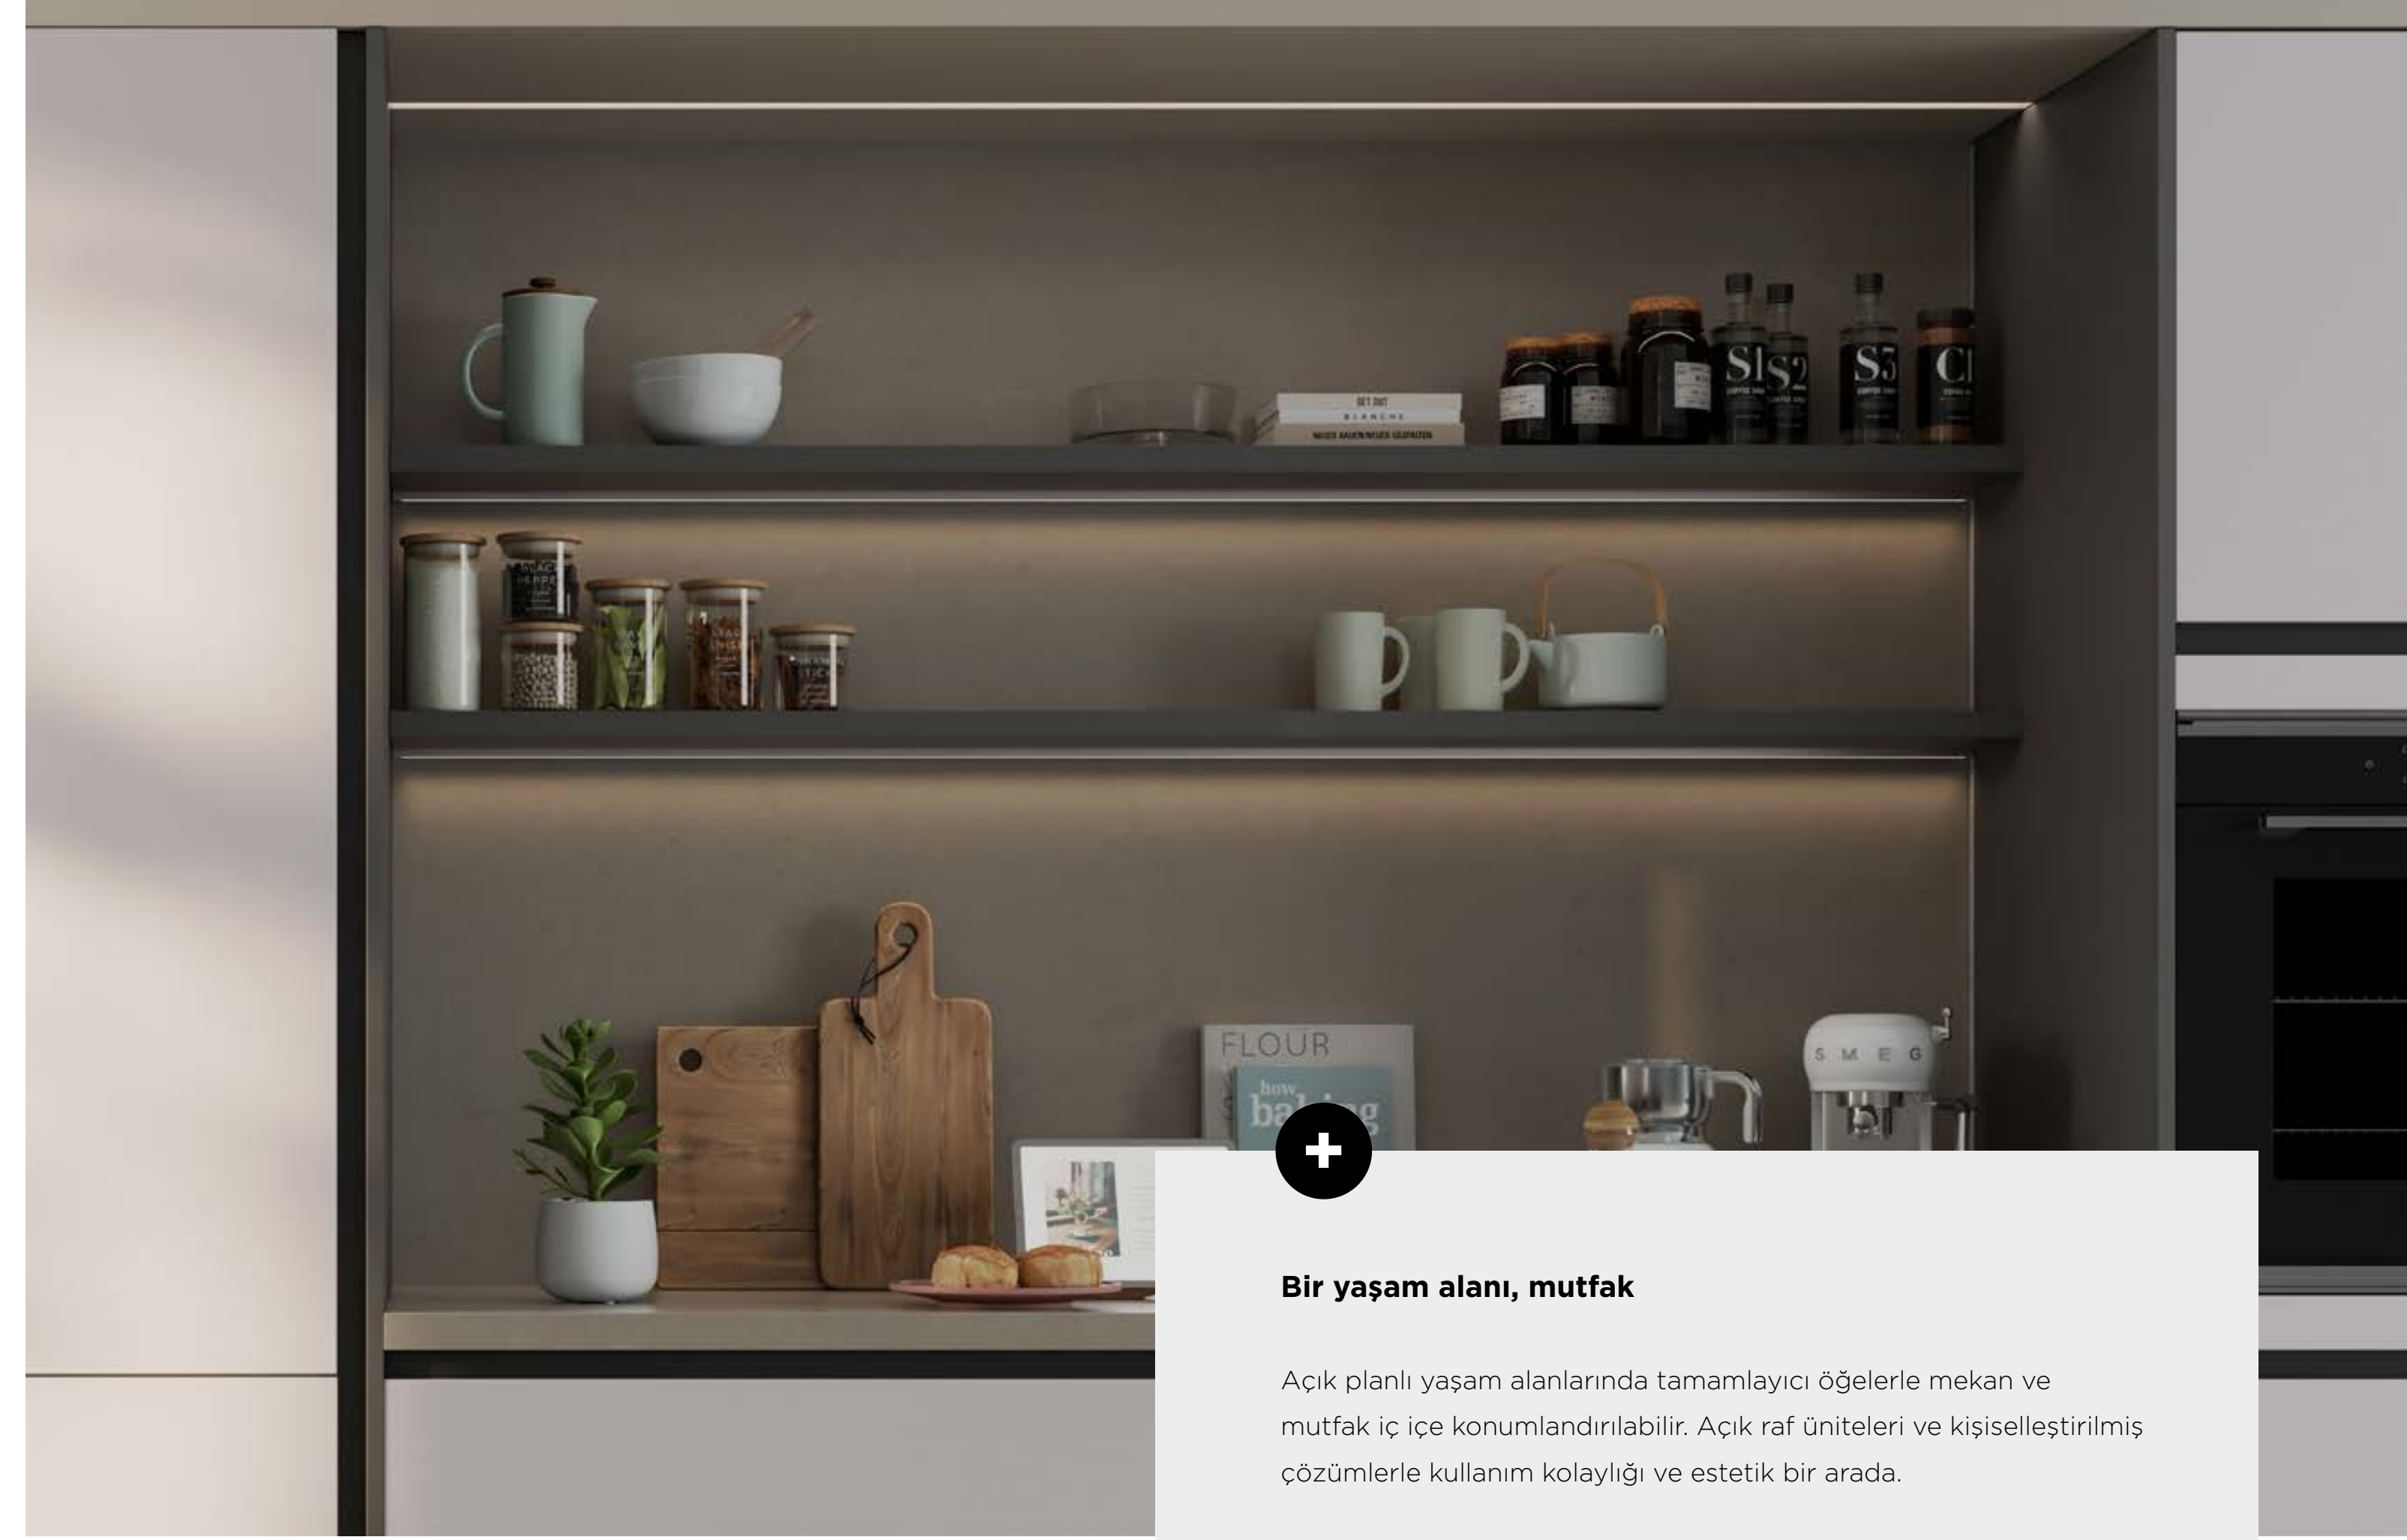

Çizilmeye dayanıklı yüzeyler

Farklı doku ve renk seçenekleri ile modern mutfaklarda çizilmeye ve UV ışınlarına dayanıklı yüzeyler, hem estetik hem fonksiyonel.

Bir yaşam alanı, mutfak

Açık planlı yaşam alanlarında tamamlayıcı öğelerle mekan ve mutfak iç içe konumlandırılabilir. Açık raf üniteleri ve kişiselleştirilmiş çözümlerle kullanım kolaylığı ve estetik bir arada.