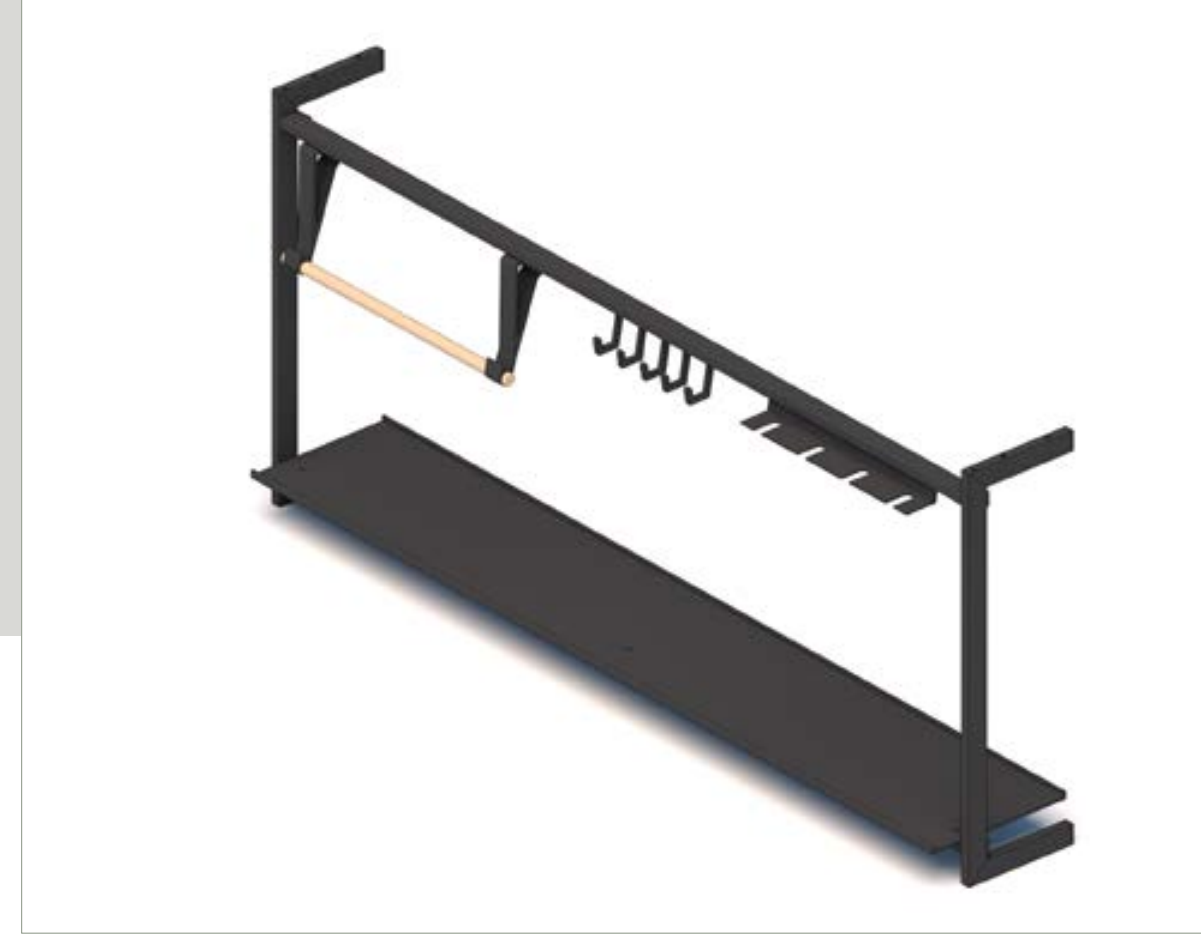

Tezgah Arası Aksesuar Seti

- 1 adet kağıt havluluk, kadeh tutacağı ve 5 adet askı kancası mevcuttur.
- Siyah renk seçeneği mevcuttur.
- Genişlik: 90 cm
- İthal üründür.